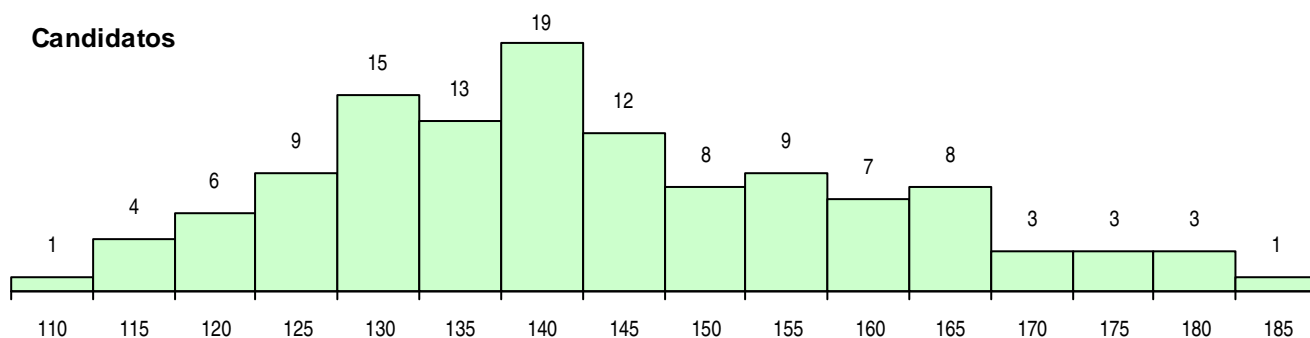

**SEXO DOS CANDIDATOS**

Sexo	Cands.	%	Cols.	%
Masc.	26	21	10	22
Femin.	95	79	35	78
<b>Total</b>	<b>121</b>		<b>45</b>	

**CURSO DO 12º ANO**

(15 mais frequentes)

Curso 12º ano	Cands.	%	Cols.	%
R840 Agrupamento 4 / geral	92	76	36	80
U220 Ens. secundário recorrente (todos)	11	9	1	2
R831 Agrupamento 3 / administração	6	5	3	7
R841 Agrupamento 4 / comunicação	4	3	2	4
Q900 Emigrantes	4	3	2	4
Q950 Equivalências	2	2	1	2
R810 Agrupamento 1 / geral	2	2	0	0

**MÉDIAS DOS COLOCADOS**

Nota de candidatura	144.2
Prova de ingresso	140.3
Média do 12º ano	146.9
Média do 10º/11º ano	146.9

**OPÇÕES EXCLUÍDAS**

Nota candidatura (s/mínima)	0
Prova ingresso (não fez)	14
Prova ingresso (s/mínima)	4
Pré-requisito (não fez)	0

**DISTRIBUIÇÕES DE NOTAS DE CANDIDATURA**

**Candidatos**

**Colocados**