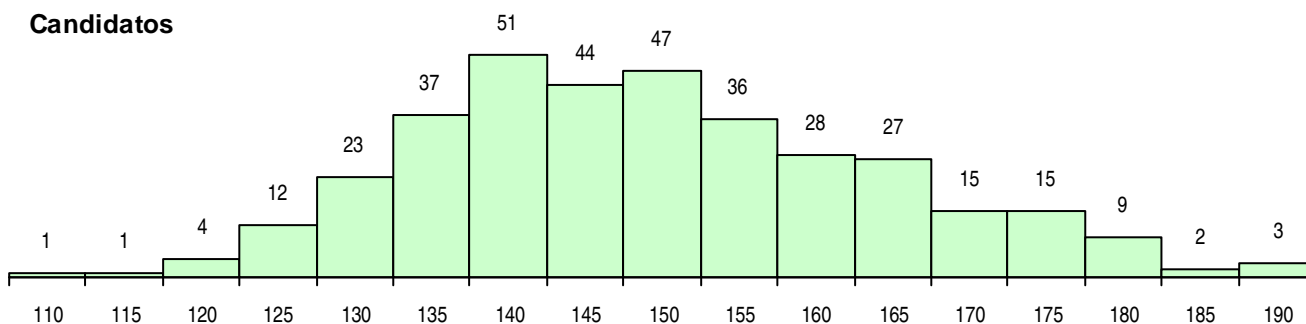

**SEXO DOS CANDIDATOS**

Sexo	Cands. %	Cols. %
Masc.	101 28	28 27
Femin.	254 72	77 73
<b>Total</b>	<b>355</b>	<b>105</b>

**CURSO DO 12º ANO (15 mais frequentes)**

Curso 12º ano	Cands. %	Cols. %
R810 Agrupamento 1 / geral	341 96	103 98
U220 Ens. secundário recorrente (todos	8 2	0 0
R169 Biotecnologia	3 1	0 0
U230 Ens. sec. recorrente privado e coo	1 0	1 1
R864 Artes visuais	1 0	1 1
Q940 Escolas estrangeiras em Portugal	1 0	0 0

**MÉDIAS DOS COLOCADOS**

Nota de candidatura	147.7
Prova de ingresso	133.8
Média do 12º ano	161.4
Média do 10º/11º ano	161.4

**OPÇÕES EXCLUÍDAS**

Nota candidatura (s/mínima)	0
Prova ingresso (não fez)	3
Prova ingresso (s/mínima)	34
Pré-requisito (não fez)	0

**DISTRIBUIÇÕES DE NOTAS DE CANDIDATURA**

**Candidatos**

**Colocados**