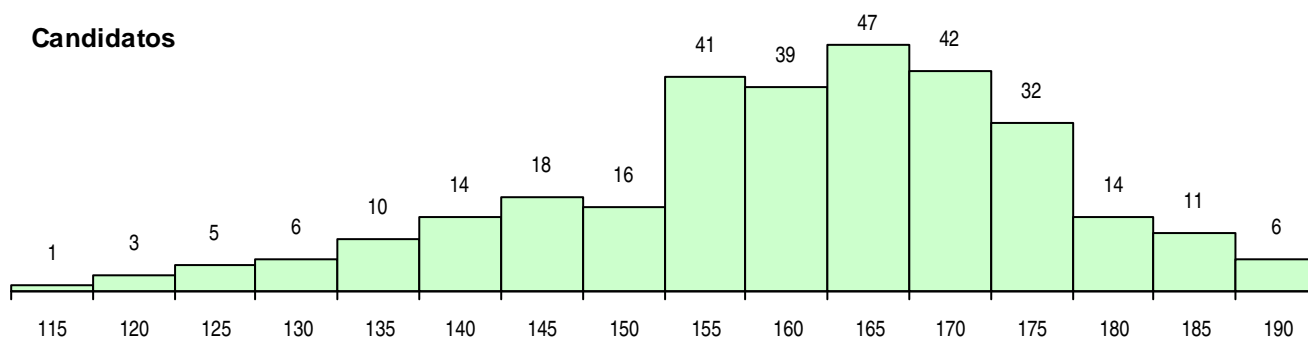

**SEXO DOS CANDIDATOS**

Sexo	Cands. %	Cols. %
Masc.	114 37	23 38
Femin.	191 63	37 62
<b>Total</b>	<b>305</b>	<b>60</b>

**CURSO DO 12º ANO (15 mais frequentes)**

Curso 12º ano	Cands. %	Cols. %
R810 Agrupamento 1 / geral	293 96	58 97
R167 Química	5 2	1 2
U220 Ens. secundário recorrente (todos)	3 1	0 0
Q900 Emigrantes	1 0	1 2
R821 Agrupamento 2 / design	1 0	0 0
R169 Biotecnologia	1 0	0 0
Q940 Escolas estrangeiras em Portugal	1 0	0 0

**MÉDIAS DOS COLOCADOS**

Nota de candidatura	167.7
Prova de ingresso	159.4
Média do 12º ano	175.8
Média do 10º/11º ano	175.8

**OPÇÕES EXCLUÍDAS**

Nota candidatura (s/mínima)	0
Prova ingresso (não fez)	0
Prova ingresso (s/mínima)	19
Pré-requisito (não fez)	0

**DISTRIBUIÇÕES DE NOTAS DE CANDIDATURA**

**Candidatos**

**Colocados**