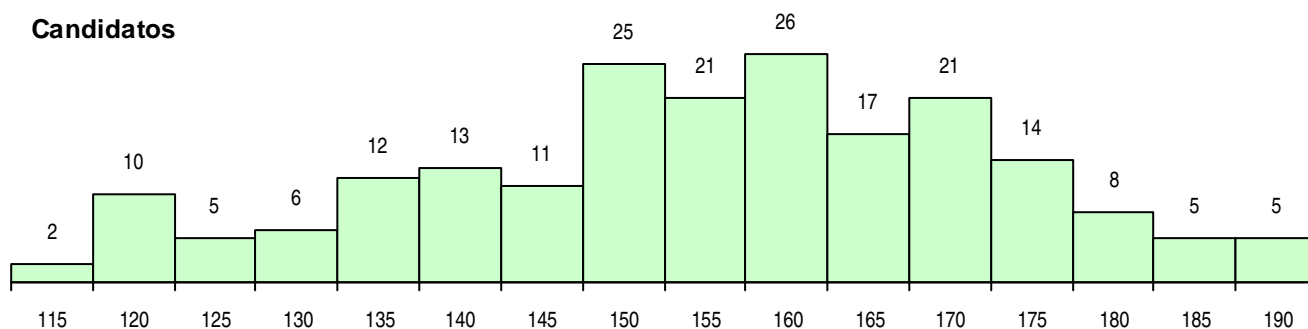

**SEXO DOS CANDIDATOS**

Sexo	Cands. %	Cols. %
Masc.	167 83	32 91
Femin.	34 17	3 9
<b>Total</b>	<b>201</b>	<b>35</b>

**CURSO DO 12º ANO (15 mais frequentes)**

Curso 12º ano	Cands. %	Cols. %
R810 Agrupamento 1 / geral	174 87	31 89
R813 Agrupamento 1 / informática	9 4	1 3
R820 Agrupamento 2 / geral	5 2	0 0
Q940 Escolas estrangeiras em Portugal	2 1	1 3
R173 Electrotecnia/electrónica	2 1	0 0
R167 Química	1 0	1 3
R166 Informática de gestao	1 0	1 3
R864 Artes visuais	1 0	0 0
R815 Agrupamento 1 / química	1 0	0 0
R814 Agrupamento 1 / mecânica	1 0	0 0
R812 Agrupamento 1 / electrotecnia/elec	1 0	0 0
R193 Electrotecnia/electrónica industrial	1 0	0 0
Q900 Emigrantes	1 0	0 0
E002 2.º curso	1 0	0 0

**MÉDIAS DOS COLOCADOS**

Nota de candidatura	172.4
Prova de ingresso	171.8
Média do 12º ano	173.0
Média do 10º/11º ano	173.0

**OPÇÕES EXCLUÍDAS**

Nota candidatura (s/mínima)	0
Prova ingresso (não fez)	1
Prova ingresso (s/mínima)	7
Pré-requisito (não fez)	0

**DISTRIBUIÇÕES DE NOTAS DE CANDIDATURA**

**Candidatos**

**Colocados**