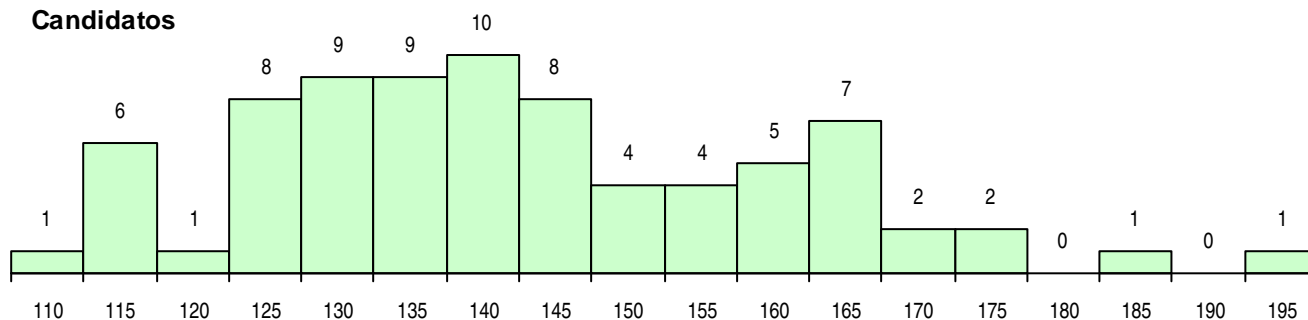

(15 mais frequentes)

**MÉDIAS DOS COLOCADOS**

Nota de candidatura	140.7
Prova de ingresso	141.8
Média do 12º ano	139.9
Média do 10º/11º ano	139.9

**OPÇÕES EXCLUÍDAS**

Nota candidatura (s/mínima)	0
Prova ingresso (não fez)	1
Prova ingresso (s/mínima)	4
Pré-requisito (não fez)	0

**DISTRIBUIÇÕES DE NOTAS DE CANDIDATURA**

**Candidatos**

**Colocados**