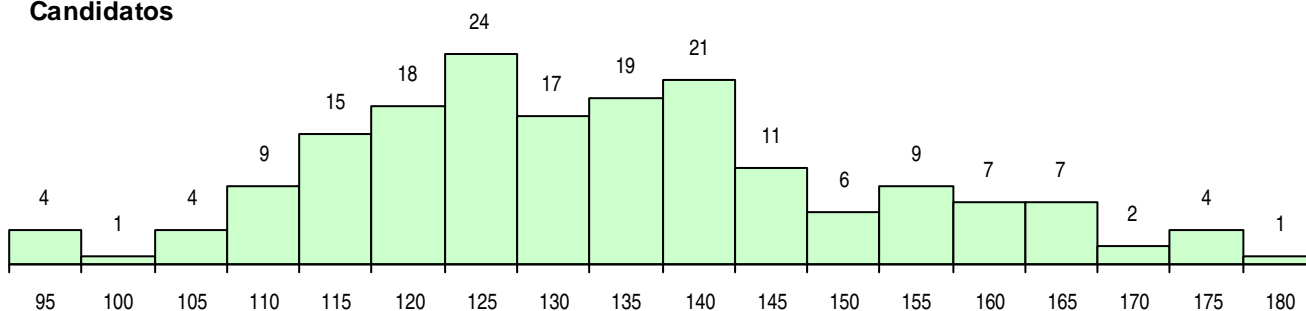

SEXO DOS CANDIDATOS

Sexo	Cands. %	Cols. %
Masc.	68 38	19 42
Femin.	111 62	26 58
Total	179	45

CURSO DO 12º ANO (15 mais frequentes)

Curso 12º ano	Cands. %	Cols. %
R830 Agrupamento 3 / geral	120 67	37 82
R810 Agrupamento 1 / geral	22 12	1 2
R831 Agrupamento 3 / administração	20 11	3 7
U220 Ens. secundário recorrente (todos	9 5	1 2
R179 Administração/Contabilidade e Ge	5 3	3 7
R194 Administração/Informática de Gest	2 1	0 0
E002 2.º curso	1 1	0 0

MÉDIAS DOS COLOCADOS

Nota de candidatura	136.9
Prova de ingresso	129.6
Média do 12º ano	140.9
Média do 10º/11º ano	140.9

OPÇÕES EXCLUÍDAS

Nota candidatura (s/mínima)	0
Prova ingresso (não fez)	4
Prova ingresso (s/mínima)	11
Pré-requisito (não fez)	0

DISTRIBUIÇÕES DE NOTAS DE CANDIDATURA

Candidatos

Colocados