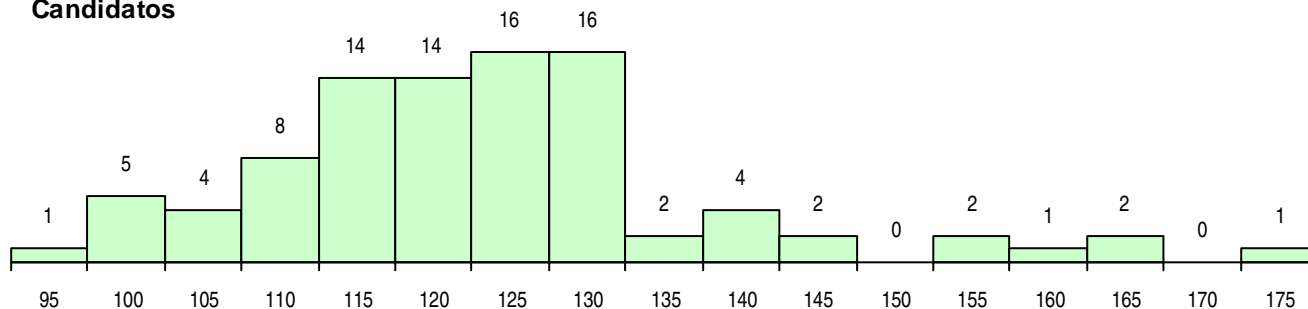

SEXO DOS CANDIDATOS

Sexo	Cands. %	Cols. %
Masc.	89 97	15 94
Femin.	3 3	1 6
Total	92	16

CURSO DO 12º ANO

(15 mais frequentes)

Curso 12º ano	Cands. %	Cols. %
R810 Agrupamento 1 / geral	74 80	13 81
R814 Agrupamento 1 / mecânica	5 5	1 6
U220 Ens. secundário recorrente (todos)	3 3	1 6
R820 Agrupamento 2 / geral	3 3	0 0
R813 Agrupamento 1 / informática	2 2	0 0
R181 Manutenção mecânica	2 2	0 0
R812 Agrupamento 1 / electrotecnia/elec	1 1	0 0
R185 Indústrias gráficas e transf. do pap	1 1	0 0

MÉDIAS DOS COLOCADOS

Nota de candidatura	121.4
Prova de ingresso	104.6
Média do 12º ano	130.4
Média do 10º/11º ano	130.4

OPÇÕES EXCLUÍDAS

Nota candidatura (s/mínima)	0
Prova ingresso (não fez)	0
Prova ingresso (s/mínima)	9
Pré-requisito (não fez)	0

DISTRIBUIÇÕES DE NOTAS DE CANDIDATURA

Candidatos

Colocados