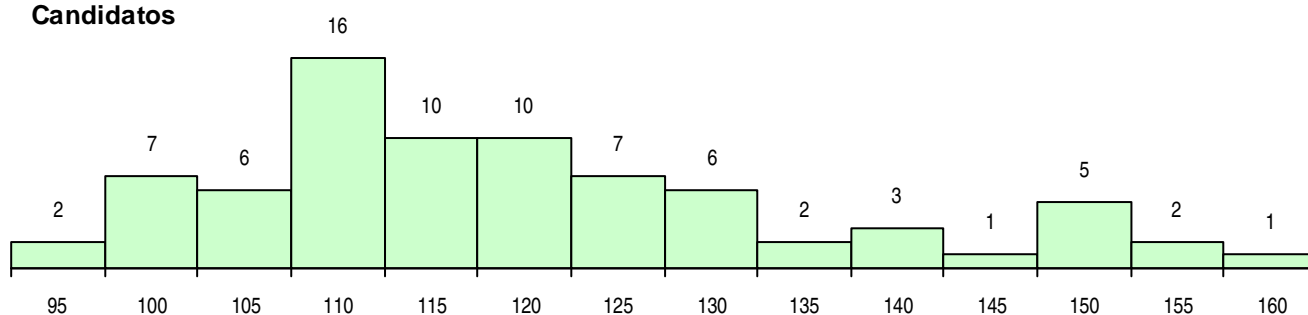

**CURSO DO 12º ANO (15 mais frequentes)**

Curso 12º ano	Cands. %	Cols. %
R810 Agrupamento 1 / geral	37 47	9 45
R813 Agrupamento 1 / informática	26 33	7 35
R812 Agrupamento 1 / electrotecnicia/elec	5 6	3 15
R820 Agrupamento 2 / geral	5 6	1 5
R830 Agrupamento 3 / geral	4 5	0 0
Q900 Emigrantes	1 1	0 0

**MÉDIAS DOS COLOCADOS**

Nota de candidatura	120.8
Prova de ingresso	103.6
Média do 12º ano	134.8
Média do 10º/11º ano	134.8

**OPÇÕES EXCLUÍDAS**

Nota candidatura (s/mínima)	1
Prova ingresso (não fez)	0
Prova ingresso (s/mínima)	0
Pré-requisito (não fez)	0

**DISTRIBUIÇÕES DE NOTAS DE CANDIDATURA**

**Candidatos**

**Colocados**