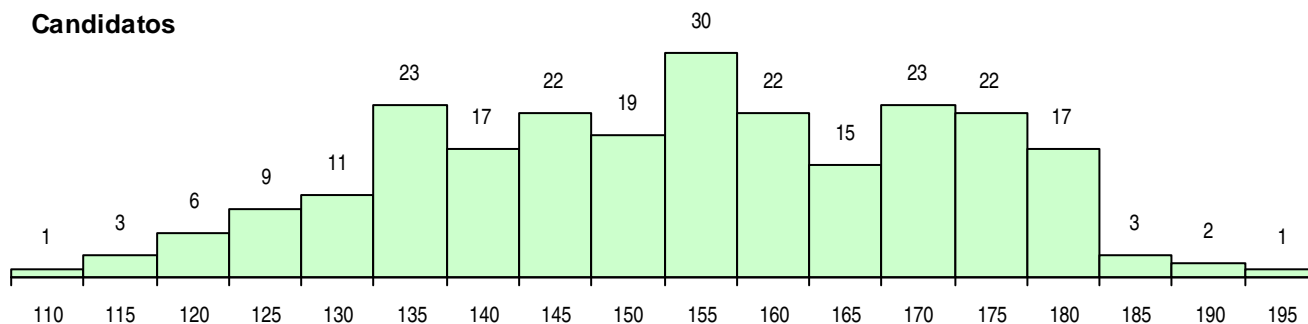

SEXO DOS CANDIDATOS

Sexo	Cands. %	Cols. %
Masc.	51 21	3 19
Femin.	195 79	13 81
Total	246	16

CURSO DO 12º ANO (15 mais frequentes)

Curso 12º ano	Cands. %	Cols. %
R810 Agrupamento 1 / geral	226 92	15 94
U220 Ens. secundário recorrente (todos	10 4	0 0
Q900 Emigrantes	3 1	0 0
R840 Agrupamento 4 / geral	2 1	1 6
R841 Agrupamento 4 / comunicação	1 0	0 0
R167 Química	1 0	0 0
P733 Técnico de contabilidade e gestao	1 0	0 0
E003 3.º curso	1 0	0 0
E001 1.º curso	1 0	0 0

MÉDIAS DOS COLOCADOS

Nota de candidatura	172.9
Prova de ingresso	173.6
Média do 12º ano	172.1
Média do 10º/11º ano	172.1

OPÇÕES EXCLUÍDAS

Nota candidatura (s/mínima)	0
Prova ingresso (não fez)	0
Prova ingresso (s/mínima)	23
Pré-requisito (não fez)	5

DISTRIBUIÇÕES DE NOTAS DE CANDIDATURA

Candidatos

Colocados