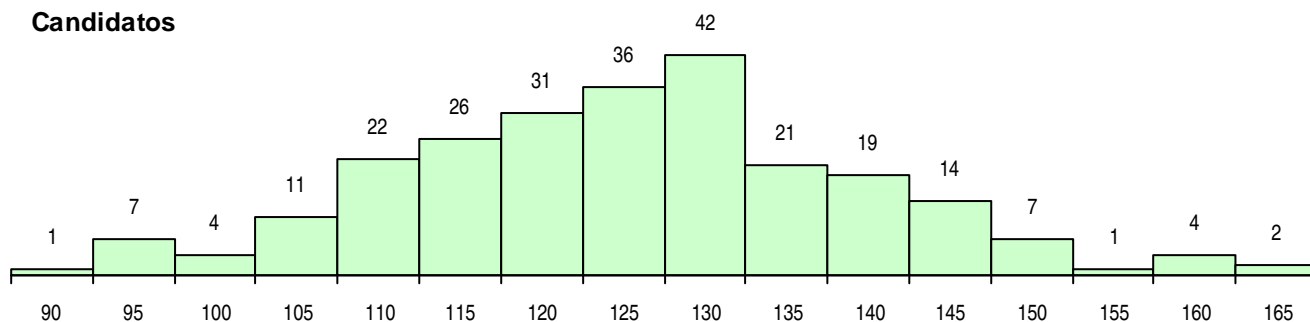

SEXO DOS CANDIDATOS

Sexo	Cands. %	Cols. %
Masc.	78 31	12 34
Femin.	170 69	23 66
Total	248	35

CURSO DO 12º ANO (15 mais frequentes)

Curso 12º ano	Cands. %	Cols. %
R831 Agrupamento 3 / administração	93 38	13 37
R830 Agrupamento 3 / geral	43 17	7 20
U220 Ens. secundário recorrente (todos)	40 16	5 14
R810 Agrupamento 1 / geral	16 6	2 6
P733 Técnico de contabilidade e gestao	8 3	3 9
P412 Técnico de contabilidade	6 2	1 3
R832 Agrupamento 3 / serviços comerci	4 2	1 3
E003 3.º curso	4 2	1 3
E002 2.º curso	4 2	0 0
E001 1.º curso	4 2	0 0
P487 Técnico de secretariado	4 2	0 0
R840 Agrupamento 4 / geral	2 1	0 0
R841 Agrupamento 4 / comunicação	2 1	0 0
T112 Técnico de contabilidade e gestao	2 1	0 0
P562 Técnico de gestao autárquica	2 1	0 0

MÉDIAS DOS COLOCADOS

Nota de candidatura	131.5
Prova de ingresso	121.7
Média do 12º ano	138.1
Média do 10º/11º ano	138.1

OPÇÕES EXCLUÍDAS

Nota candidatura (s/mínima)	0
Prova ingresso (não fez)	0
Prova ingresso (s/mínima)	9
Pré-requisito (não fez)	0

DISTRIBUIÇÕES DE NOTAS DE CANDIDATURA

Candidatos

Colocados