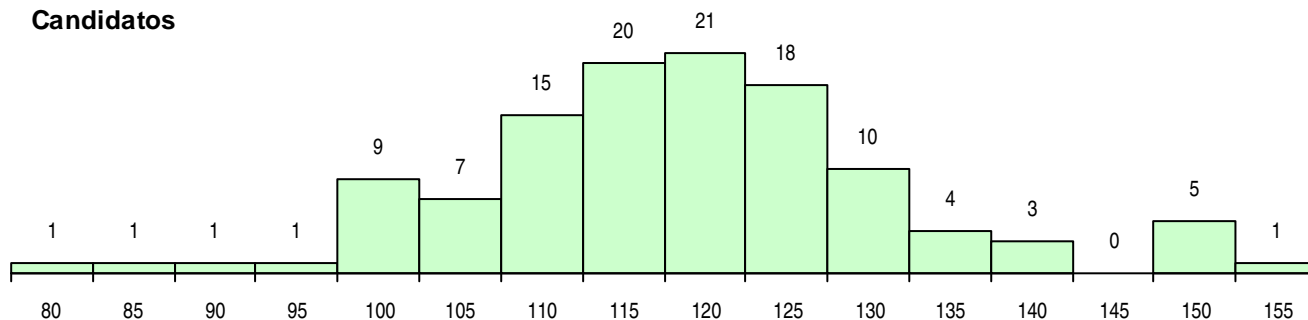

SEXO DOS CANDIDATOS

Sexo	Cands. %	Cols. %
Masc.	49 42	16 46
Femin.	68 58	19 54
Total	117	35

CURSO DO 12º ANO (15 mais frequentes)

Curso 12º ano	Cands. %	Cols. %
R810 Agrupamento 1 / geral	62 53	20 57
U220 Ens. secundário recorrente (todos	37 32	12 34
R840 Agrupamento 4 / geral	4 3	2 6
R842 Agrupamento 4 / animação social	3 3	0 0
R841 Agrupamento 4 / comunicação	2 2	1 3
Q900 Emigrantes	2 2	0 0
R830 Agrupamento 3 / geral	1 1	0 0
R815 Agrupamento 1 / química	1 1	0 0
R813 Agrupamento 1 / informática	1 1	0 0
P386 Técnico de turismo/prof. informaça	1 1	0 0
P337 Técnico de turismo ambiental e rur	1 1	0 0
E003 3.º curso	1 1	0 0
E001 1.º curso	1 1	0 0

MÉDIAS DOS COLOCADOS

Nota de candidatura	122.2
Prova de ingresso	110.1
Média do 12º ano	128.6
Média do 10º/11º ano	128.6

OPÇÕES EXCLUÍDAS

Nota candidatura (s/mínima)	0
Prova ingresso (não fez)	0
Prova ingresso (s/mínima)	19
Pré-requisito (não fez)	0

DISTRIBUIÇÕES DE NOTAS DE CANDIDATURA

Candidatos

Colocados