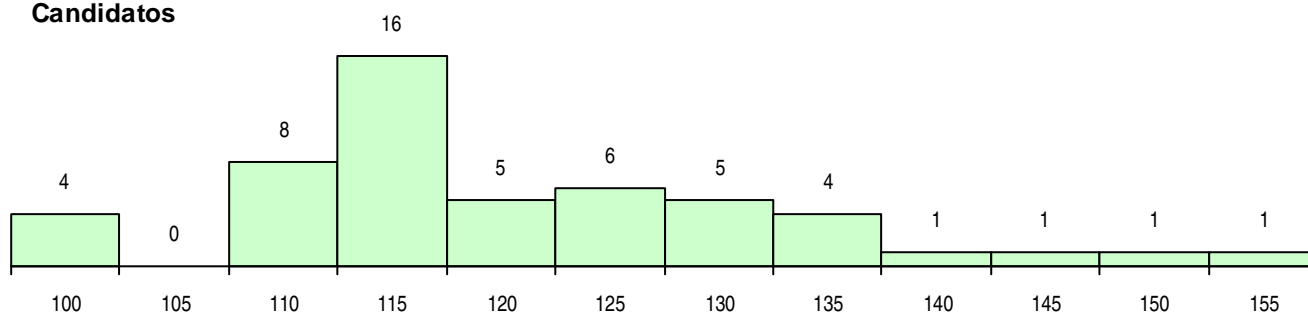

SEXO DOS CANDIDATOS

Sexo	Cands. %	Cols. %
Masc.	43 83	4 67
Femin.	9 17	2 33
Total	52	6

CURSO DO 12º ANO (15 mais frequentes)

Curso 12º ano	Cands. %	Cols. %
R810 Agrupamento 1 / geral	27 52	1 17
U220 Ens. secundário recorrente (todos	11 21	3 50
R813 Agrupamento 1 / informática	7 13	1 17
R812 Agrupamento 1 / electrotecnia/elec	2 4	0 0
R811 Agrupamento 1 / construção civil	1 2	1 17
P469 Técnico de informática aplicada	1 2	0 0
P331 Técnico de planeamento e gestao	1 2	0 0
E002 2.º curso	1 2	0 0
E001 1.º curso	1 2	0 0

MÉDIAS DOS COLOCADOS

Nota de candidatura	115.6
Prova de ingresso	93.2
Média do 12º ano	127.7
Média do 10º/11º ano	127.7

OPÇÕES EXCLUÍDAS

Nota candidatura (s/mínima)	1
Prova ingresso (não fez)	0
Prova ingresso (s/mínima)	12
Pré-requisito (não fez)	0

DISTRIBUIÇÕES DE NOTAS DE CANDIDATURA

Candidatos

Colocados