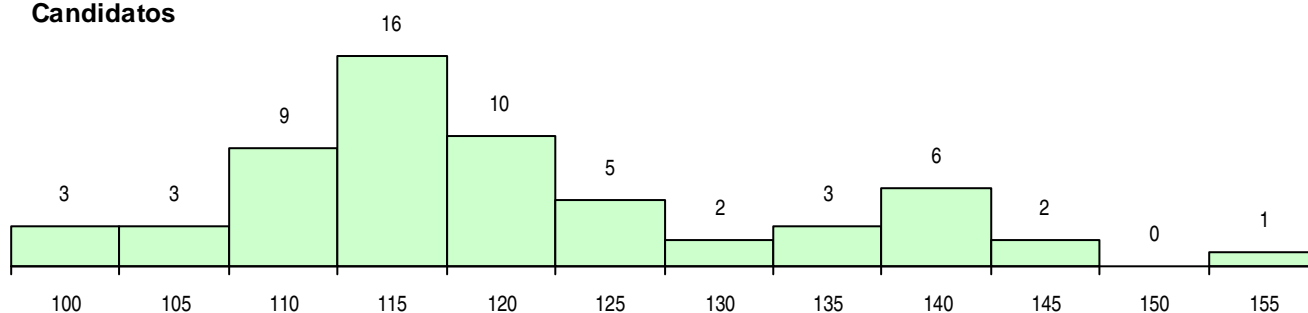

SEXO DOS CANDIDATOS

Sexo	Cands. %	Cols. %
Masc.	39 65	14 64
Femin.	21 35	8 36
Total	60	22

CURSO DO 12º ANO (15 mais frequentes)

Curso 12º ano	Cands. %	Cols. %
R810 Agrupamento 1 / geral	38 63	14 64
R831 Agrupamento 3 / administração	8 13	3 14
U220 Ens. secundário recorrente (todos)	5 8	2 9
E002 2.º curso	2 3	2 9
E001 1.º curso	2 3	0 0
P442 Técnico de higiene e segurança n	1 2	1 5
T122 Técnico de informática de gestao	1 2	0 0
R830 Agrupamento 3 / geral	1 2	0 0
R811 Agrupamento 1 / construção civil	1 2	0 0
P332 Técnico de produção animal	1 2	0 0

MÉDIAS DOS COLOCADOS

Nota de candidatura	120.4
Prova de ingresso	106.5
Média do 12º ano	128.4
Média do 10º/11º ano	127.5

OPÇÕES EXCLUÍDAS

Nota candidatura (s/mínima)	2
Prova ingresso (não fez)	1
Prova ingresso (s/mínima)	11
Pré-requisito (não fez)	0

DISTRIBUIÇÕES DE NOTAS DE CANDIDATURA

Candidatos

Colocados