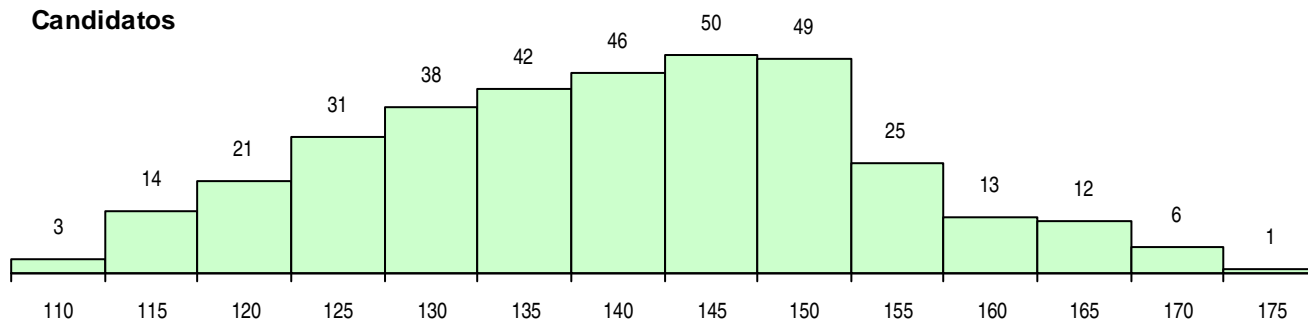

SEXO DOS CANDIDATOS

Sexo	Cands. %	Cols. %
Masc.	76 22	12 20
Femin.	275 78	47 80
Total	351	59

CURSO DO 12º ANO (15 mais frequentes)

Curso 12º ano	Cands. %	Cols. %
R840 Agrupamento 4 / geral	227 65	43 73
R830 Agrupamento 3 / geral	53 15	5 8
R831 Agrupamento 3 / administração	15 4	1 2
U220 Ens. secundário recorrente (todos)	14 4	1 2
R841 Agrupamento 4 / comunicação	9 3	4 7
R820 Agrupamento 2 / geral	9 3	1 2
R810 Agrupamento 1 / geral	8 2	0 0
P381 Técnico de comunicação/marketing	6 2	2 3
R813 Agrupamento 1 / informática	3 1	0 0
U230 Ens. sec. recorrente privado e coo	2 1	1 2
R842 Agrupamento 4 / animação social	2 1	0 0
P461 Animador sociocultural/técnico psi	1 0	1 2
P584 Técnico de fotografia/publicitária/fo	1 0	0 0
P389 Animador sociocultural	1 0	0 0

MÉDIAS DOS COLOCADOS

Nota de candidatura	145.3
Prova de ingresso	140.4
Média do 12º ano	150.2
Média do 10º/11º ano	150.2

OPÇÕES EXCLUÍDAS

Nota candidatura (s/mínima)	0
Prova ingresso (não fez)	20
Prova ingresso (s/mínima)	76
Pré-requisito (não fez)	0

DISTRIBUIÇÕES DE NOTAS DE CANDIDATURA

Candidatos

Colocados