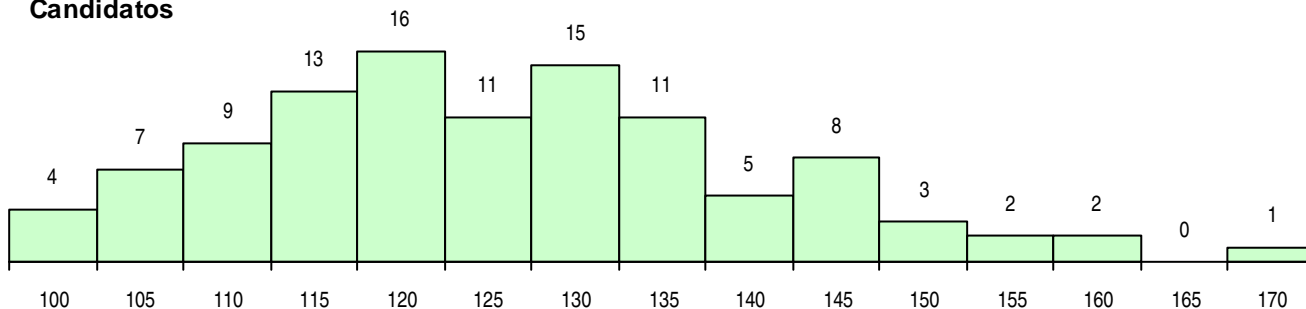

**SEXO DOS CANDIDATOS**

Sexo	Cands. %	Cols. %
Masc.	72 67	13 52
Femin.	35 33	12 48
<b>Total</b>	<b>107</b>	<b>25</b>

**CURSO DO 12º ANO (15 mais frequentes)**

Curso 12º ano	Cands. %	Cols. %
R810 Agrupamento 1 / geral	17 16	6 24
R840 Agrupamento 4 / geral	16 15	5 20
U220 Ens. secundário recorrente (todos	16 15	2 8
R841 Agrupamento 4 / comunicação	11 10	2 8
R858 Imagem e comunicação	10 9	2 8
R820 Agrupamento 2 / geral	8 7	2 8
P381 Técnico de comunicação/marketin	6 6	0 0
R821 Agrupamento 2 / design	4 4	1 4
R867 Imagem interactiva	3 3	3 12
P311 Técnico de comunicação/técnicas	2 2	2 8
R831 Agrupamento 3 / administração	2 2	0 0
R830 Agrupamento 3 / geral	2 2	0 0
R861 Cerâmica	1 1	0 0
R864 Artes visuais	1 1	0 0
E003 3.º curso	1 1	0 0

**MÉDIAS DOS COLOCADOS**

Nota de candidatura	144.2
Prova de ingresso	151.8
Média do 12º ano	145.6
Média do 10º/11º ano	145.6

**OPÇÕES EXCLUÍDAS**

Nota candidatura (s/mínima)	0
Prova ingresso (não fez)	0
Prova ingresso (s/mínima)	1
Pré-requisito (não fez)	17

**DISTRIBUIÇÕES DE NOTAS DE CANDIDATURA**

**Candidatos**

**Colocados**