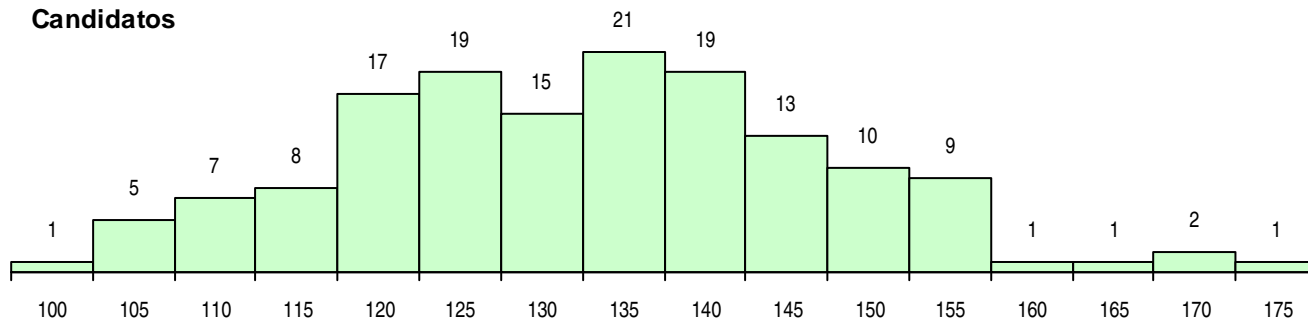

SEXO DOS CANDIDATOS

Sexo	Cands. %	Cols. %
Masc.	1 1	0 0
Femin.	148 99	25 100
Total	149	25

CURSO DO 12º ANO (15 mais frequentes)

Curso 12º ano	Cands. %	Cols. %
R840 Agrupamento 4 / geral	87 58	14 56
R810 Agrupamento 1 / geral	26 17	3 12
U220 Ens. secundário recorrente (todos	15 10	1 4
R820 Agrupamento 2 / geral	4 3	2 8
R842 Agrupamento 4 / animação social	3 2	1 4
Q900 Emigrantes	3 2	1 4
R830 Agrupamento 3 / geral	2 1	1 4
R821 Agrupamento 2 / design	1 1	1 4
P389 Animador sociocultural	1 1	1 4
R822 Agrupamento 2 / artes e ofícios	1 1	0 0
R864 Artes visuais	1 1	0 0
E004 4.º curso	1 1	0 0
R171 Relações internacionais	1 1	0 0
P763 Técnico de modelação de confecç	1 1	0 0
P462 Técnico de animação sociocultural	1 1	0 0

MÉDIAS DOS COLOCADOS

Nota de candidatura	146.2
Prova de ingresso	138.3
Média do 12º ano	150.5
Média do 10º/11º ano	150.5

OPÇÕES EXCLUÍDAS

Nota candidatura (s/mínima)	0
Prova ingresso (não fez)	4
Prova ingresso (s/mínima)	17
Pré-requisito (não fez)	32

DISTRIBUIÇÕES DE NOTAS DE CANDIDATURA

Candidatos

Colocados