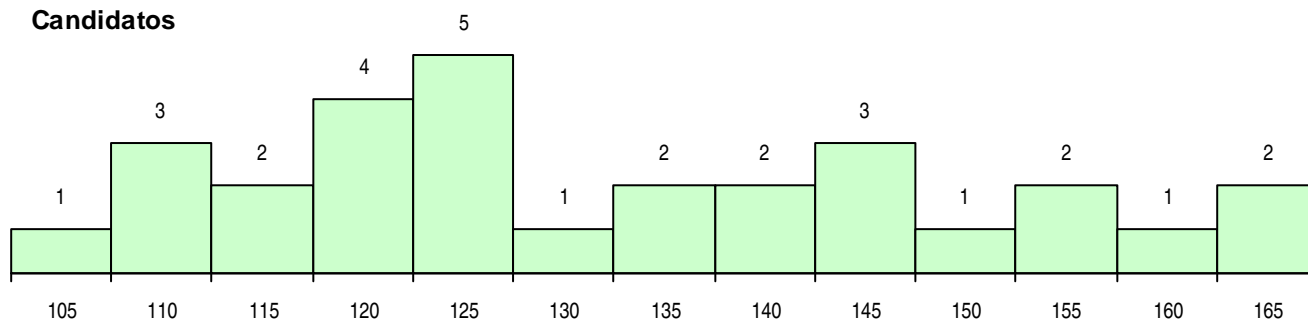

Sexo	Cands. %	Cols. %
Masc.	6 21	1 14
Femin.	23 79	6 86
Total	29	7

CURSO DO 12º ANO

(15 mais frequentes)

Curso 12º ano	Cands. %	Cols. %
R840 Agrupamento 4 / geral	23 79	6 86
U220 Ens. secundário recorrente (todos	3 10	0 0
E004 4.º curso	2 7	0 0
R830 Agrupamento 3 / geral	1 3	1 14

MÉDIAS DOS COLOCADOS

Nota de candidatura	137.1
Prova de ingresso	135.9
Média do 12º ano	138.1
Média do 10º/11º ano	138.1

OPÇÕES EXCLUÍDAS

Nota candidatura (s/mínima)	0
Prova ingresso (não fez)	6
Prova ingresso (s/mínima)	6
Pré-requisito (não fez)	0

DISTRIBUIÇÕES DE NOTAS DE CANDIDATURA

Candidatos

Colocados