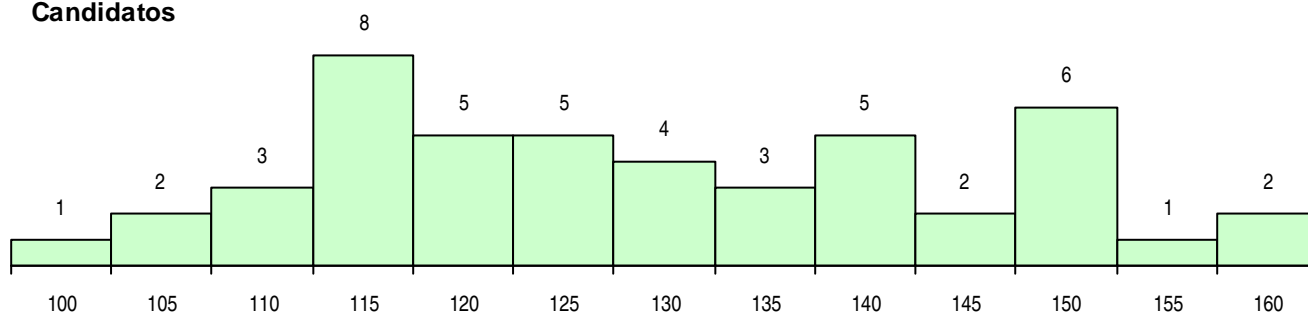

**SEXO DOS CANDIDATOS**

Sexo	Cands. %	Cols. %
Masc.	11 23	8 28
Femin.	36 77	21 72
<b>Total</b>	<b>47</b>	<b>29</b>

**CURSO DO 12º ANO (15 mais frequentes)**

Curso 12º ano	Cands. %	Cols. %
R840 Agrupamento 4 / geral	25 53	15 52
U220 Ens. secundário recorrente (todos)	7 15	3 10
R831 Agrupamento 3 / administração	3 6	3 10
R191 Administração pública	3 6	2 7
R841 Agrupamento 4 / comunicação	3 6	1 3
R171 Relações internacionais	2 4	2 7
Q950 Equivalências	1 2	1 3
Q900 Emigrantes	1 2	1 3
E004 4.º curso	1 2	1 3
E003 3.º curso	1 2	0 0

**MÉDIAS DOS COLOCADOS**

Nota de candidatura	128.2
Prova de ingresso	114.3
Média do 12º ano	135.9
Média do 10º/11º ano	135.6

**OPÇÕES EXCLUÍDAS**

Nota candidatura (s/mínima)	0
Prova ingresso (não fez)	16
Prova ingresso (s/mínima)	6
Pré-requisito (não fez)	0

**DISTRIBUIÇÕES DE NOTAS DE CANDIDATURA**

**Candidatos**

**Colocados**