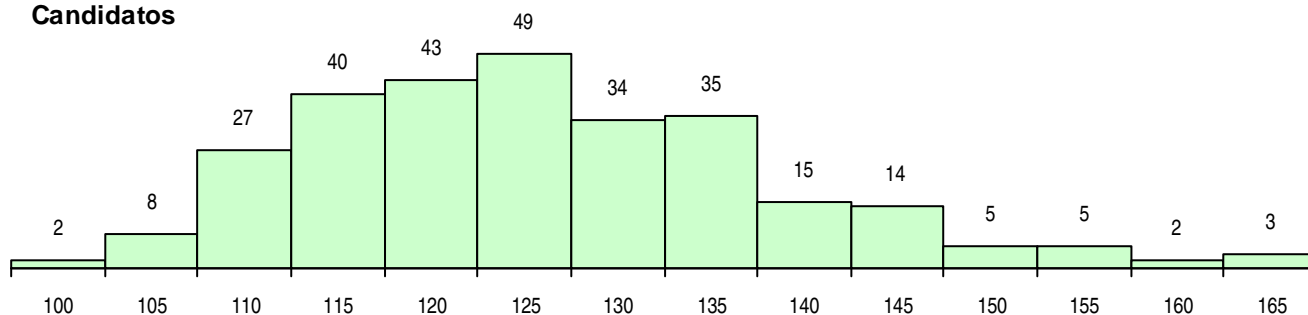

SEXO DOS CANDIDATOS

Sexo	Cands. %	Cols. %
Masc.	17 6	1 2
Femin.	265 94	51 98
Total	282	52

CURSO DO 12º ANO (15 mais frequentes)

Curso 12º ano	Cands. %	Cols. %
R840 Agrupamento 4 / geral	118 42	18 35
R810 Agrupamento 1 / geral	57 20	16 31
U220 Ens. secundário recorrente (todos	37 13	5 10
R842 Agrupamento 4 / animação social	24 9	5 10
R841 Agrupamento 4 / comunicação	11 4	0 0
R831 Agrupamento 3 / administração	10 4	1 2
R820 Agrupamento 2 / geral	5 2	0 0
R830 Agrupamento 3 / geral	4 1	0 0
E003 3.º curso	3 1	1 2
P392 Animador sociocultural/desporto	2 1	2 4
P462 Técnico de animação sociocultural	2 1	1 2
P396 Técnico auxiliar de infância	2 1	0 0
P381 Técnico de comunicação/marketin	2 1	0 0
P753 Técnico de informática	1 0	1 2
R822 Agrupamento 2 / artes e ofícios	1 0	1 2

MÉDIAS DOS COLOCADOS

Nota de candidatura	129.8
Prova de ingresso	122.2
Média do 12º ano	133.8
Média do 10º/11º ano	133.8

OPÇÕES EXCLUÍDAS

Nota candidatura (s/mínima)	0
Prova ingresso (não fez)	1
Prova ingresso (s/mínima)	29
Pré-requisito (não fez)	0

DISTRIBUIÇÕES DE NOTAS DE CANDIDATURA

Candidatos

Colocados