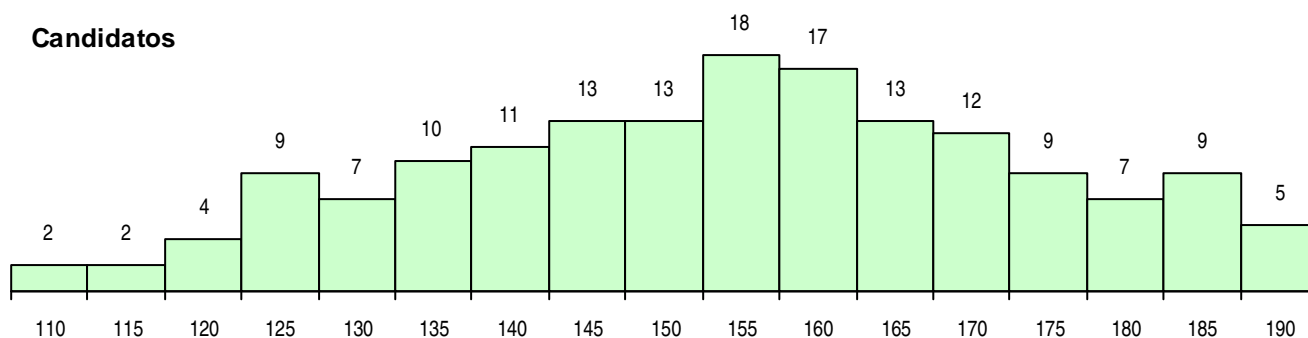

**SEXO DOS CANDIDATOS**

Sexo	Cands. %	Cols. %
Masc.	51 32	14 31
Femin.	110 68	31 69
<b>Total</b>	<b>161</b>	<b>45</b>

**CURSO DO 12º ANO**

Curso 12º ano	Cands. %	Cols. %
R820 Agrupamento 2 / geral	119 74	36 80
R864 Artes visuais	12 7	4 9
R821 Agrupamento 2 / design	11 7	2 4
R822 Agrupamento 2 / artes e ofícios	8 5	2 4
P363 Técnico de artes gráficas	3 2	0 0
R859 Artes gráficas	2 1	0 0
P320 Desenhador projectista	1 1	1 2
U220 Ens. secundário recorrente (todos)	1 1	0 0
R861 Cerâmica	1 1	0 0
R810 Agrupamento 1 / geral	1 1	0 0
Q950 Equivalências	1 1	0 0
P434 Técnico de construção civil	1 1	0 0

(15 mais frequentes)

**MÉDIAS DOS COLOCADOS**

Nota de candidatura	158.0
Prova de ingresso	161.5
Média do 12º ano	154.5
Média do 10º/11º ano	154.5

**OPÇÕES EXCLUÍDAS**

Nota candidatura (s/mínima)	0
Prova ingresso (não fez)	0
Prova ingresso (s/mínima)	6
Pré-requisito (não fez)	3

**DISTRIBUIÇÕES DE NOTAS DE CANDIDATURA**

**Candidatos**

**Colocados**