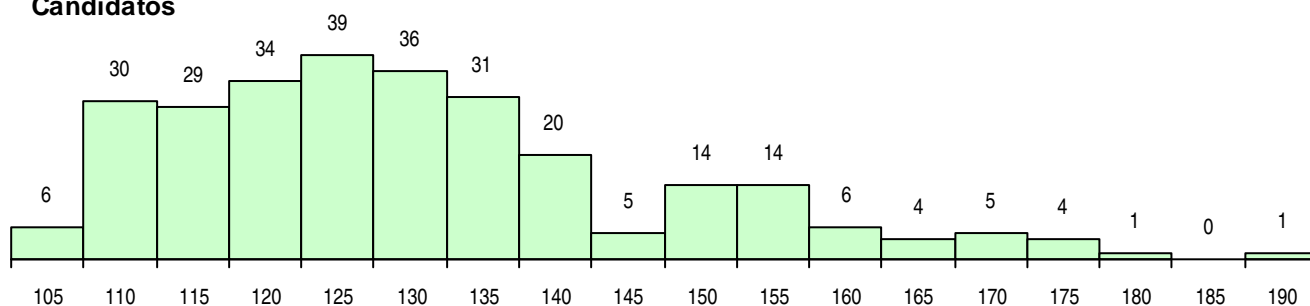

SEXO DOS CANDIDATOS

Sexo	Cands. %	Cols. %
Masc.	204 73	26 72
Femin.	75 27	10 28
Total	279	36

CURSO DO 12º ANO

(15 mais frequentes)

Curso 12º ano	Cands. %	Cols. %
R830 Agrupamento 3 / geral	124 44	16 44
R810 Agrupamento 1 / geral	109 39	16 44
R813 Agrupamento 1 / informática	18 6	1 3
R820 Agrupamento 2 / geral	9 3	0 0
U220 Ens. secundário recorrente (todos	4 1	0 0
R832 Agrupamento 3 / serviços comerci	2 1	1 3
R831 Agrupamento 3 / administração	2 1	0 0
R812 Agrupamento 1 / electrotecnia/elec	2 1	0 0
Q940 Escolas estrangeiras em Portugal	2 1	0 0
Q950 Equivalências	1 0	1 3
P452 Técnico de telecomunicações	1 0	1 3
R840 Agrupamento 4 / geral	1 0	0 0
R166 Informática de gestao	1 0	0 0
P210 Técnico de relojoaria (CP)	1 0	0 0
E001 1.º curso	1 0	0 0

MÉDIAS DOS COLOCADOS

Nota de candidatura	140.2
Prova de ingresso	137.9
Média do 12º ano	142.4
Média do 10º/11º ano	142.4

OPÇÕES EXCLUÍDAS

Nota candidatura (s/mínima)	0
Prova ingresso (não fez)	1
Prova ingresso (s/mínima)	28
Pré-requisito (não fez)	0

DISTRIBUIÇÕES DE NOTAS DE CANDIDATURA

Candidatos

Colocados