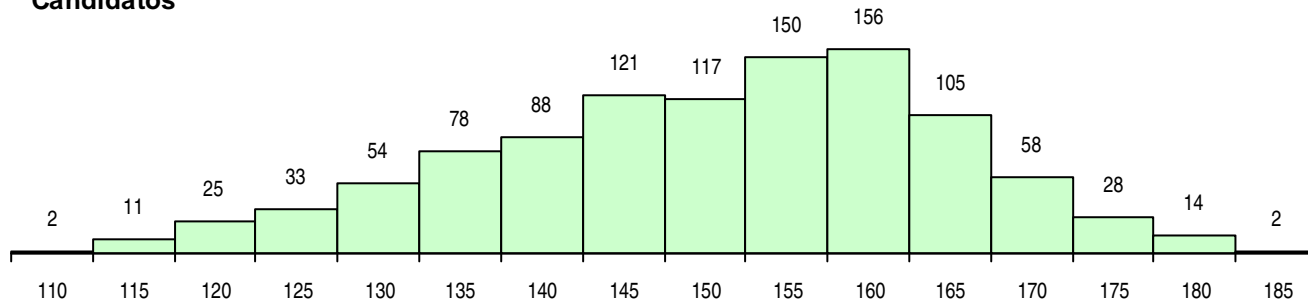

SEXO DOS CANDIDATOS

Sexo	Cands. %	Cols. %
Masc.	195 19	25 16
Femin.	847 81	135 84
Total	1042	160

CURSO DO 12º ANO (15 mais frequentes)

Curso 12º ano	Cands. %	Cols. %
R810 Agrupamento 1 / geral	1004 96	156 98
U220 Ens. secundário recorrente (todos	28 3	2 1
R820 Agrupamento 2 / geral	1 0	1 1
P381 Técnico de comunicação/marketin	1 0	1 1
R840 Agrupamento 4 / geral	1 0	0 0
R169 Biotecnologia	1 0	0 0
R167 Química	1 0	0 0
Q940 Escolas estrangeiras em Portugal	1 0	0 0
Q900 Emigrantes	1 0	0 0
P551 Técnico de informática/manutença	1 0	0 0
P396 Técnico auxiliar de infância	1 0	0 0
E003 3.º curso	1 0	0 0

MÉDIAS DOS COLOCADOS

Nota de candidatura	153.1
Prova de ingresso	147.6
Média do 12º ano	156.8
Média do 10º/11º ano	156.8

OPÇÕES EXCLUÍDAS

Nota candidatura (s/mínima)	0
Prova ingresso (não fez)	1
Prova ingresso (s/mínima)	46
Pré-requisito (não fez)	2

DISTRIBUIÇÕES DE NOTAS DE CANDIDATURA

Candidatos

Colocados