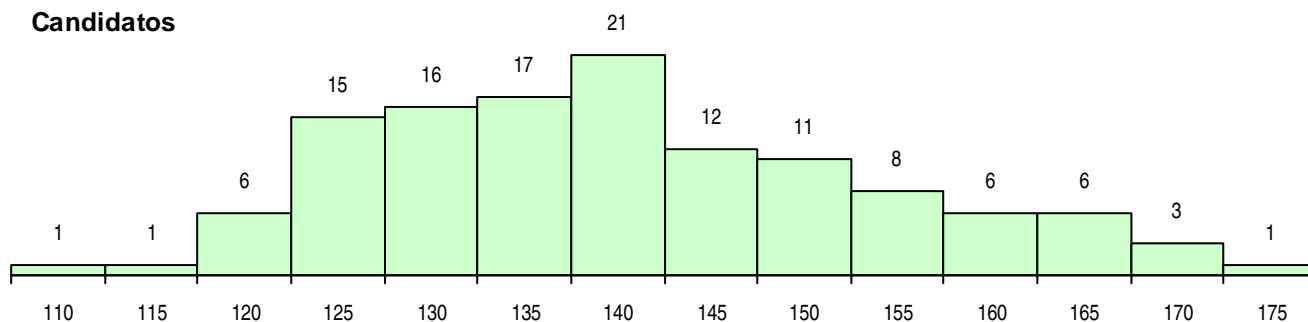

SEXO DOS CANDIDATOS

Sexo	Cands. %	Cols. %
Masc.	7 6	1 3
Femin.	117 94	29 97
Total	124	30

CURSO DO 12º ANO (15 mais frequentes)

Curso 12º ano	Cands. %	Cols. %
R810 Agrupamento 1 / geral	111 90	28 93
U220 Ens. secundário recorrente (todos	12 10	1 3
R840 Agrupamento 4 / geral	1 1	1 3

MÉDIAS DOS COLOCADOS

Nota de candidatura	149.8
Prova de ingresso	135.7
Média do 12º ano	157.3
Média do 10º/11º ano	157.3

OPÇÕES EXCLUÍDAS

Nota candidatura (s/mínima)	0
Prova ingresso (não fez)	5
Prova ingresso (s/mínima)	32
Pré-requisito (não fez)	3

DISTRIBUIÇÕES DE NOTAS DE CANDIDATURA

Candidatos

Colocados