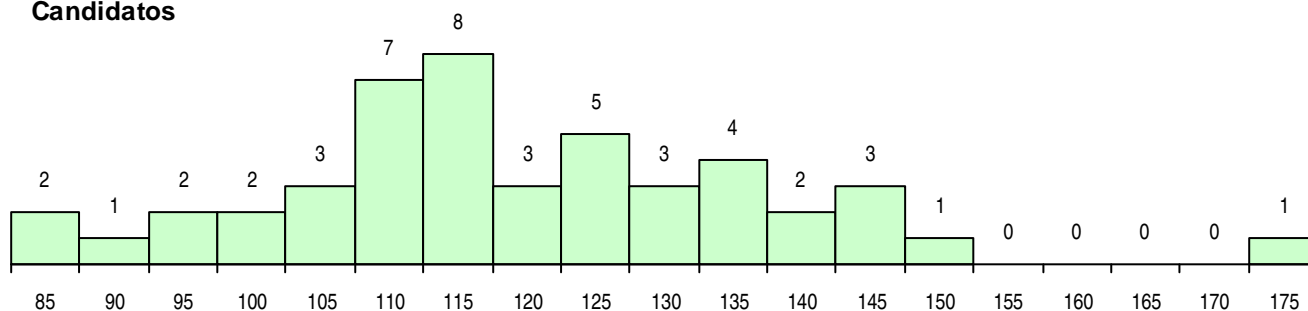

SEXO DOS CANDIDATOS

Sexo	Cands. %	Cols. %
Masc.	39 83	19 95
Femin.	8 17	1 5
Total	47	20

CURSO DO 12º ANO

(15 mais frequentes)

Curso 12º ano	Cands. %	Cols. %
R810 Agrupamento 1 / geral	31 66	10 50
R830 Agrupamento 3 / geral	3 6	2 10
E001 1.º curso	2 4	2 10
P432 Técnico de viticultura e enologia	2 4	1 5
R821 Agrupamento 2 / design	1 2	1 5
R820 Agrupamento 2 / geral	1 2	1 5
P739 Técnico de electricidade naval	1 2	1 5
P628 Técnico de mecânica naval	1 2	1 5
P624 Técnico de electricidade naval	1 2	1 5
U220 Ens. secundário recorrente (todos)	1 2	0 0
R841 Agrupamento 4 / comunicação	1 2	0 0
R813 Agrupamento 1 / informática	1 2	0 0
P308 Técnico de administração naval	1 2	0 0

MÉDIAS DOS COLOCADOS

Nota de candidatura	120.8
Prova de ingresso	94.0
Média do 12º ano	136.3
Média do 10º/11º ano	134.3

OPÇÕES EXCLUÍDAS

Nota candidatura (s/mínima)	0
Prova ingresso (não fez)	0
Prova ingresso (s/mínima)	6
Pré-requisito (não fez)	0

DISTRIBUIÇÕES DE NOTAS DE CANDIDATURA

Candidatos

Colocados