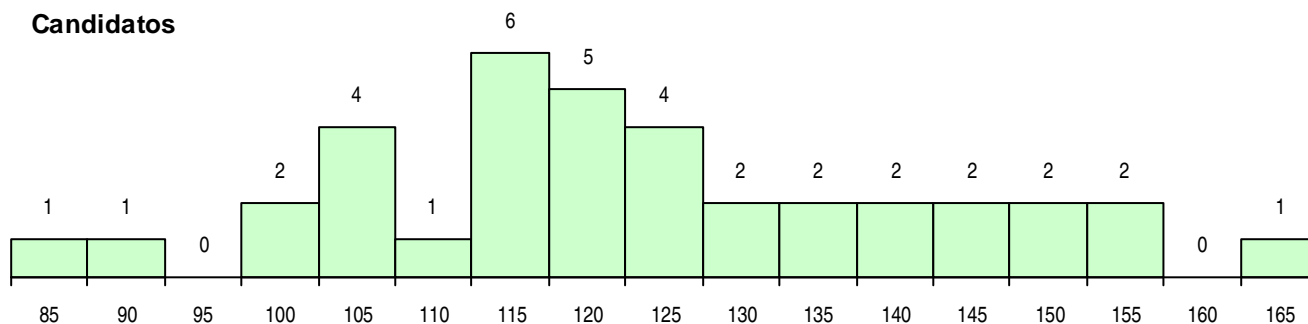

Sexo	Cands. %	Cols. %
Masc.	23 62	9 64
Femin.	14 38	5 36
Total	37	14

CURSO DO 12º ANO (15 mais frequentes)

Curso 12º ano	Cands. %	Cols. %
R810 Agrupamento 1 / geral	9 24	4 29
U220 Ens. secundário recorrente (todos	8 22	4 29
R830 Agrupamento 3 / geral	8 22	3 21
R831 Agrupamento 3 / administração	2 5	0 0
R813 Agrupamento 1 / informática	1 3	1 7
P406 Técnico de construção civil/medição	1 3	1 7
P308 Técnico de administração naval	1 3	1 7
R840 Agrupamento 4 / geral	1 3	0 0
R821 Agrupamento 2 / design	1 3	0 0
R820 Agrupamento 2 / geral	1 3	0 0
P624 Técnico de electricidade naval	1 3	0 0
P432 Técnico de viticultura e enologia	1 3	0 0
P325 Técnico de manutenção electrome	1 3	0 0
E002 2.º curso	1 3	0 0

MÉDIAS DOS COLOCADOS

Nota de candidatura	121.3
Prova de ingresso	94.9
Média do 12º ano	135.4
Média do 10º/11º ano	135.4

OPÇÕES EXCLUÍDAS

Nota candidatura (s/mínima)	0
Prova ingresso (não fez)	0
Prova ingresso (s/mínima)	4
Pré-requisito (não fez)	0

DISTRIBUIÇÕES DE NOTAS DE CANDIDATURA

Candidatos

Colocados