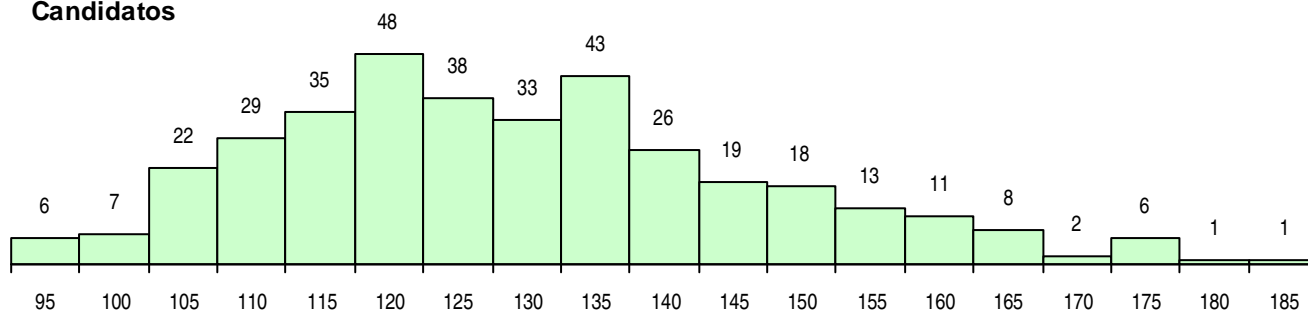

**MÉDIAS DOS COLOCADOS**

Nota de candidatura	147.3
Prova de ingresso	141.7
Média do 12º ano	151.1
Média do 10º/11º ano	151.1

**OPÇÕES EXCLUÍDAS**

Nota candidatura (s/mínima)	5
Prova ingresso (não fez)	9
Prova ingresso (s/mínima)	9
Pré-requisito (não fez)	0

**DISTRIBUIÇÕES DE NOTAS DE CANDIDATURA**

**Candidatos**

**Colocados**