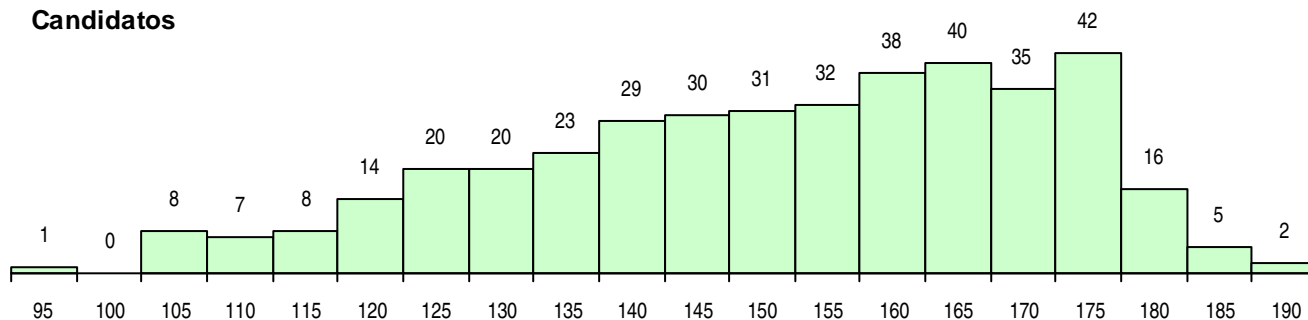

**SEXO DOS CANDIDATOS**

Sexo	Cands. %	Cols. %
Masc.	89 22	7 23
Femin.	312 78	23 77
<b>Total</b>	<b>401</b>	<b>30</b>

**CURSO DO 12º ANO (15 mais frequentes)**

Curso 12º ano	Cands. %	Cols. %
R810 Agrupamento 1 / geral	387 97	28 93
U220 Ens. secundário recorrente (todos	5 1	1 3
Q900 Emigrantes	5 1	1 3
U230 Ens. sec. recorrente privado e coo	2 0	0 0
Q950 Equivalências	1 0	0 0
Q940 Escolas estrangeiras em Portugal	1 0	0 0

**MÉDIAS DOS COLOCADOS**

Nota de candidatura	165.6
Prova de ingresso	158.4
Média do 12º ano	169.5
Média do 10º/11º ano	169.5

**OPÇÕES EXCLUÍDAS**

Nota candidatura (s/mínima)	0
Prova ingresso (não fez)	4
Prova ingresso (s/mínima)	12
Pré-requisito (não fez)	6

**DISTRIBUIÇÕES DE NOTAS DE CANDIDATURA**

**Candidatos**

**Colocados**