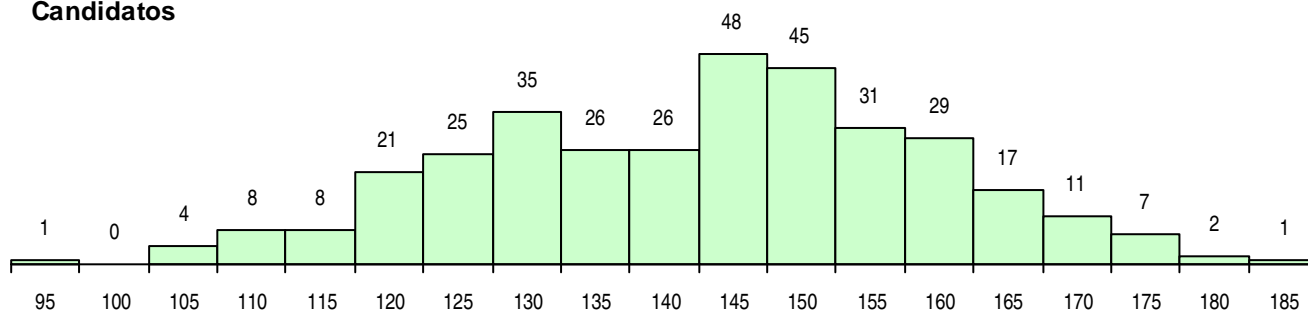

**SEXO DOS CANDIDATOS**

Sexo	Cands. %	Cols. %
Masc.	79 23	6 20
Femin.	266 77	24 80
<b>Total</b>	<b>345</b>	<b>30</b>

**CURSO DO 12º ANO**

Curso 12º ano	Cands. %	Cols. %
R810 Agrupamento 1 / geral	332 96	30 100
U220 Ens. secundário recorrente (todos	9 3	0 0
U230 Ens. sec. recorrente privado e coo	2 1	0 0
E001 1.º curso	2 1	0 0

(15 mais frequentes)

**MÉDIAS DOS COLOCADOS**

Nota de candidatura	154.0
Prova de ingresso	133.7
Média do 12º ano	164.8
Média do 10º/11º ano	164.8

**OPÇÕES EXCLUÍDAS**

Nota candidatura (s/mínima)	0
Prova ingresso (não fez)	4
Prova ingresso (s/mínima)	16
Pré-requisito (não fez)	3

**DISTRIBUIÇÕES DE NOTAS DE CANDIDATURA**

**Candidatos**

**Colocados**