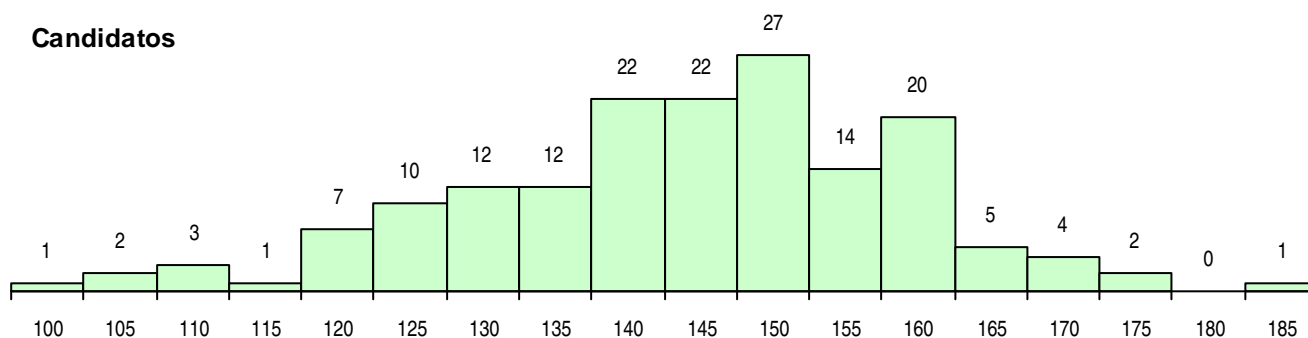

SEXO DOS CANDIDATOS

Sexo	Cands. %	Cols. %
Masc.	25 15	4 24
Femin.	140 85	13 76
Total	165	17

CURSO DO 12º ANO (15 mais frequentes)

Curso 12º ano	Cands. %	Cols. %
R810 Agrupamento 1 / geral	160 97	17 100
U220 Ens. secundário recorrente (todos	4 2	0 0
E001 1.º curso	1 1	0 0

MÉDIAS DOS COLOCADOS

Nota de candidatura	150.4
Prova de ingresso	134.9
Média do 12º ano	158.7
Média do 10º/11º ano	158.7

OPÇÕES EXCLUÍDAS

Nota candidatura (s/mínima)	0
Prova ingresso (não fez)	2
Prova ingresso (s/mínima)	10
Pré-requisito (não fez)	1

DISTRIBUIÇÕES DE NOTAS DE CANDIDATURA

Candidatos

Colocados