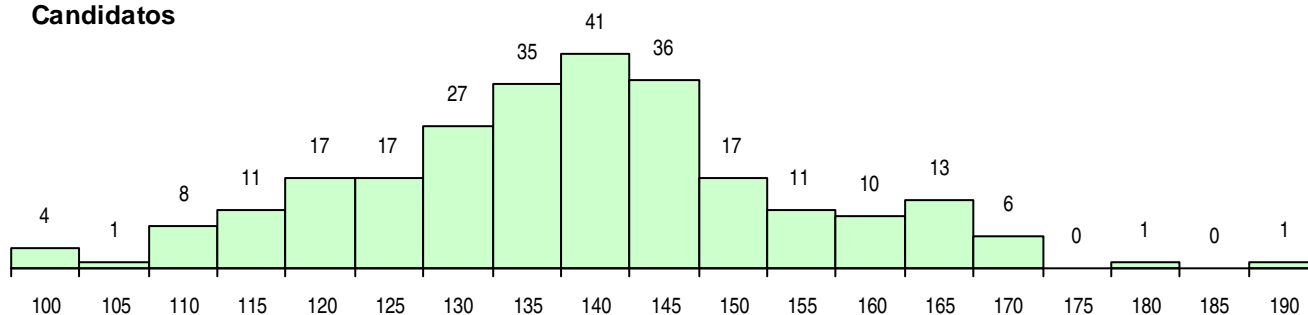

SEXO DOS CANDIDATOS

Sexo	Cands. %	Cols. %
Masc.	44 17	3 21
Femin.	212 83	11 79
Total	256	14

CURSO DO 12º ANO (15 mais frequentes)

Curso 12º ano	Cands. %	Cols. %
R810 Agrupamento 1 / geral	248 97	12 86
U220 Ens. secundário recorrente (todos	4 2	1 7
R169 Biotecnologia	2 1	1 7
R815 Agrupamento 1 / química	1 0	0 0
R197 Técnico de animação e gestão des	1 0	0 0

MÉDIAS DOS COLOCADOS

Nota de candidatura	147.1
Prova de ingresso	137.6
Média do 12º ano	156.6
Média do 10º/11º ano	156.6

OPÇÕES EXCLUÍDAS

Nota candidatura (s/mínima)	0
Prova ingresso (não fez)	2
Prova ingresso (s/mínima)	15
Pré-requisito (não fez)	2

DISTRIBUIÇÕES DE NOTAS DE CANDIDATURA

Candidatos

Colocados