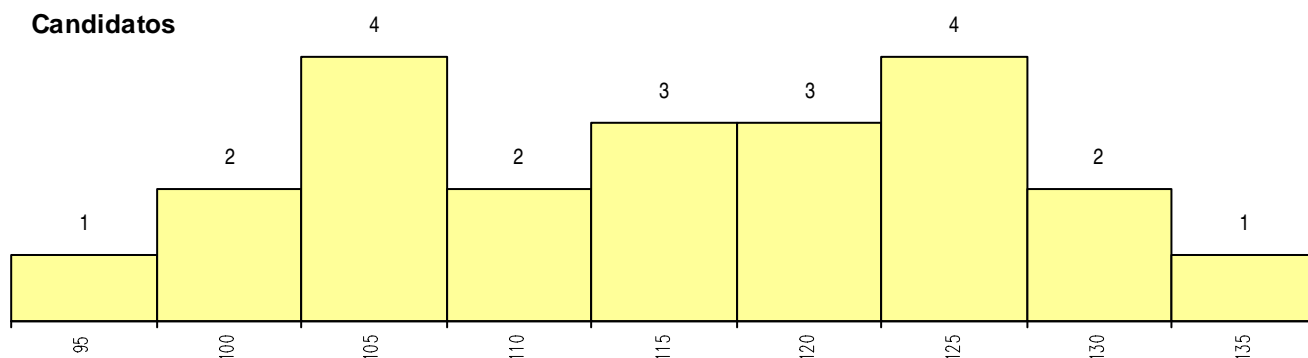

**SEXO DOS CANDIDATOS**

Sexo	Cands. %	Cols. %
Masc.	8 36	3 27
Femin.	14 64	8 73
<b>Total</b>	<b>22</b>	<b>11</b>

**CURSO DO 12º ANO**

(15 mais frequentes)

Curso 12º ano	Cands. %	Cols. %
R830 Agrupamento 3 / geral	7 32	4 36
R810 Agrupamento 1 / geral	6 27	3 27
P540 Assistente de gestao	2 9	2 18
P439 Técnico de gestao de pequenas e	1 5	1 9
E001 1.º curso	1 5	1 9
U220 Ens. secundário recorrente (todos	1 5	0 0
R813 Agrupamento 1 / informática	1 5	0 0
P733 Técnico de contabilidade e gestao	1 5	0 0
P549 Técnico de gestao e organização	1 5	0 0

**MÉDIAS dos Colocados**

Nota de candidatura	116.7
Prova de ingresso	92.4
Média do 12º ano	130.4
Média do 10º/11º ano	129.5

**DISTRIBUIÇÕES DE NOTAS DE CANDIDATURA**

**Candidatos**

**Colocados**