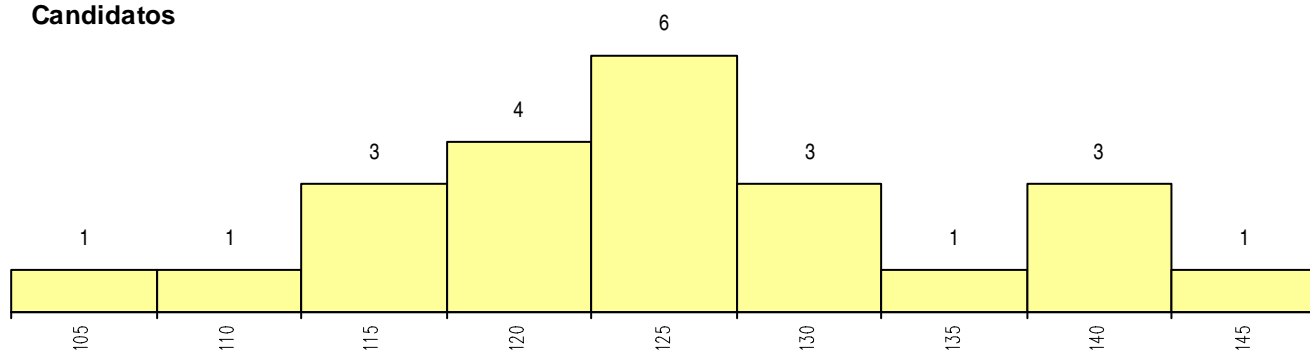

SEXO DOS CANDIDATOS

Sexo	Cands. %	Cols. %
Masc.	4 17	0 0
Femin.	19 83	2 100
Total	23	2

CURSO DO 12º ANO (15 mais frequentes)

Curso 12º ano	Cands. %	Cols. %
R840 Agrupamento 4 / geral	8 35	0 0
R810 Agrupamento 1 / geral	6 26	1 50
U220 Ens. secundário recorrente (todos	4 17	1 50
R841 Agrupamento 4 / comunicação	1 4	0 0
P564 Técnico de multimédia	1 4	0 0
P549 Técnico de gestao e organização	1 4	0 0
P381 Técnico de comunicação/marketin	1 4	0 0

MÉDIAS dos Colocados

Nota de candidatura	141.9
Prova de ingresso	137.0
Média do 12º ano	144.5
Média do 10º/11º ano	144.5

DISTRIBUIÇÕES DE NOTAS DE CANDIDATURA

Candidatos

Colocados