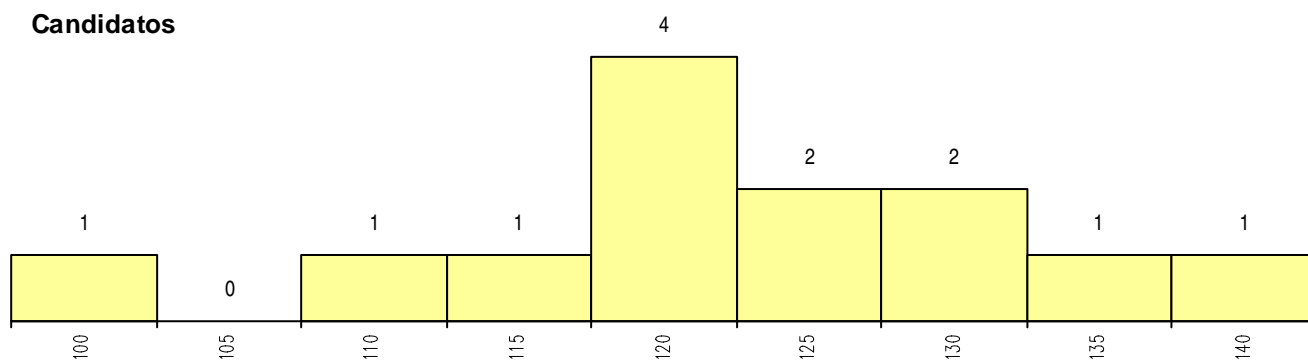

SEXO DOS CANDIDATOS

Sexo	Cands. %	Cols. %
Masc.	3 23	0 0
Femin.	10 77	4 100
Total	13	4

CURSO DO 12º ANO (15 mais frequentes)

Curso 12º ano	Cands. %	Cols. %
R840 Agrupamento 4 / geral	6 46	2 50
U220 Ens. secundário recorrente (todos	2 15	1 25
R830 Agrupamento 3 / geral	1 8	1 25
R831 Agrupamento 3 / administração	1 8	0 0
P396 Técnico auxiliar de infância	1 8	0 0
P337 Técnico de turismo ambiental e rur	1 8	0 0
E003 3.º curso	1 8	0 0

MÉDIAS dos Colocados

Nota de candidatura	128.3
Prova de ingresso	129.8
Média do 12º ano	127.5
Média do 10º/11º ano	127.5

DISTRIBUIÇÕES DE NOTAS DE CANDIDATURA

Candidatos

Colocados