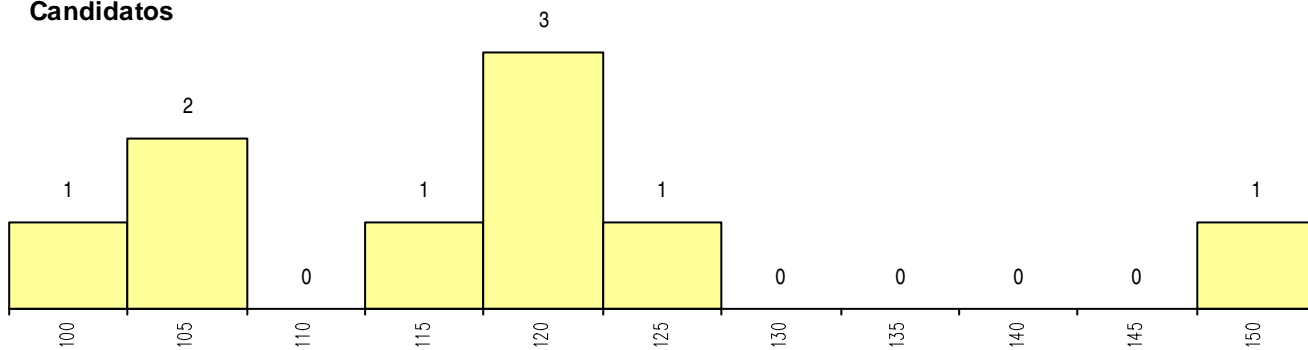

SEXO DOS CANDIDATOS

Sexo	Cands. %	Cols. %
Masc.	3 33	0
Femin.	6 67	0
Total	9	0

CURSO DO 12º ANO (15 mais frequentes)

Curso 12º ano	Cands. %	Cols. %
R810 Agrupamento 1 / geral	2 22	0
U220 Ens. secundário recorrente (todos	1 11	0
R841 Agrupamento 4 / comunicação	1 11	0
R840 Agrupamento 4 / geral	1 11	0
R831 Agrupamento 3 / administração	1 11	0
P727 Técnico de alimentação e bebidas	1 11	0
P445 Técnico de hotelaria/recepção e at	1 11	0

MÉDIAS dos Colocados

Nota de candidatura
 Prova de ingresso
 Média do 12º ano
 Média do 10º/11º ano

DISTRIBUIÇÕES DE NOTAS DE CANDIDATURA

Candidatos

Colocados