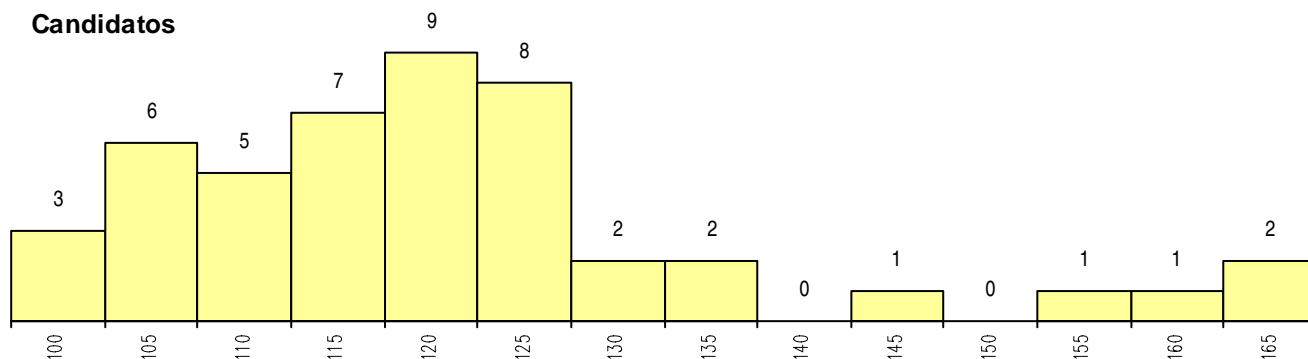

**SEXO DOS CANDIDATOS**

Sexo	Cands. %	Cols. %
Masc.	35 74	8 89
Femin.	12 26	1 11
<b>Total</b>	<b>47</b>	<b>9</b>

**CURSO DO 12º ANO (15 mais frequentes)**

Curso 12º ano	Cands. %	Cols. %
R830 Agrupamento 3 / geral	19 40	3 33
R810 Agrupamento 1 / geral	7 15	0 0
U220 Ens. secundário recorrente (todos	5 11	2 22
R831 Agrupamento 3 / administração	5 11	1 11
P439 Técnico de gestao de pequenas e	2 4	2 22
Q950 Equivalências	2 4	0 0
P557 Técnico de seguros	1 2	1 11
U230 Ens. sec. recorrente privado e coo	1 2	0 0
T112 Técnico de contabilidade e gestao	1 2	0 0
R813 Agrupamento 1 / informática	1 2	0 0
Q900 Emigrantes	1 2	0 0
P472 Técnico de informática/gestao	1 2	0 0
E002 2.º curso	1 2	0 0

**MÉDIAS dos Colocados**

Nota de candidatura	125.0
Prova de ingresso	109.7
Média do 12º ano	133.2
Média do 10º/11º ano	133.2

**DISTRIBUIÇÕES DE NOTAS DE CANDIDATURA**

**Candidatos**

**Colocados**