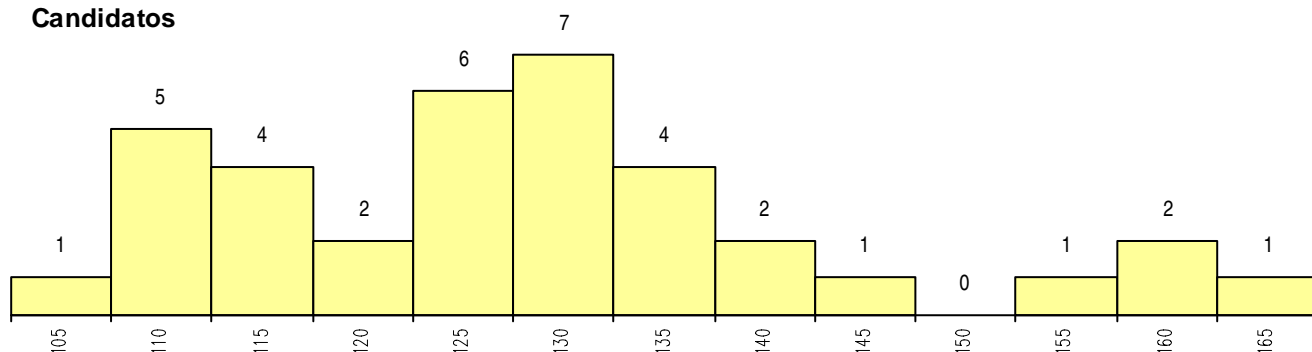

SEXO DOS CANDIDATOS

Sexo	Cands. %	Cols. %
Masc.	12 33	1 25
Femin.	24 67	3 75
Total	36	4

CURSO DO 12º ANO (15 mais frequentes)

Curso 12º ano	Cands. %	Cols. %
U220 Ens. secundário recorrente (todos	10 28	2 50
R830 Agrupamento 3 / geral	8 22	0 0
R810 Agrupamento 1 / geral	6 17	0 0
R831 Agrupamento 3 / administração	3 8	1 25
R840 Agrupamento 4 / geral	2 6	0 0
P461 Animador sociocultural/técnico psi	1 3	1 25
T122 Técnico de informática de gestao	1 3	0 0
R841 Agrupamento 4 / comunicação	1 3	0 0
R832 Agrupamento 3 / serviços comerci	1 3	0 0
P392 Animador sociocultural/desporto	1 3	0 0
E002 2.º curso	1 3	0 0

MÉDIAS dos Colocados

Nota de candidatura	131.4
Prova de ingresso	127.3
Média do 12º ano	135.5
Média do 10º/11º ano	135.5

DISTRIBUIÇÕES DE NOTAS DE CANDIDATURA

Candidatos

Colocados