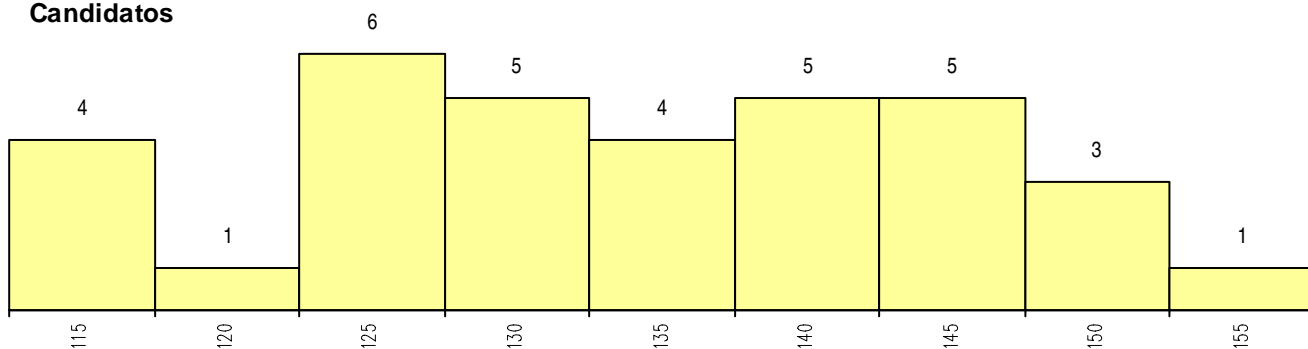

SEXO DOS CANDIDATOS

Sexo	Cands. %	Cols. %
Masc.	15 44	3 60
Femin.	19 56	2 40
Total	34	5

CURSO DO 12º ANO

Curso 12º ano	Cands. %	Cols. %
R830 Agrupamento 3 / geral	33 97	5 100
R831 Agrupamento 3 / administração	1 3	0 0

(15 mais frequentes)

MÉDIAS dos Colocados

Nota de candidatura 140.7
 Prova de ingresso 131.8
 Média do 12º ano 149.6
 Média do 10º/11º ano 149.6

DISTRIBUIÇÕES DE NOTAS DE CANDIDATURA

Candidatos

Colocados