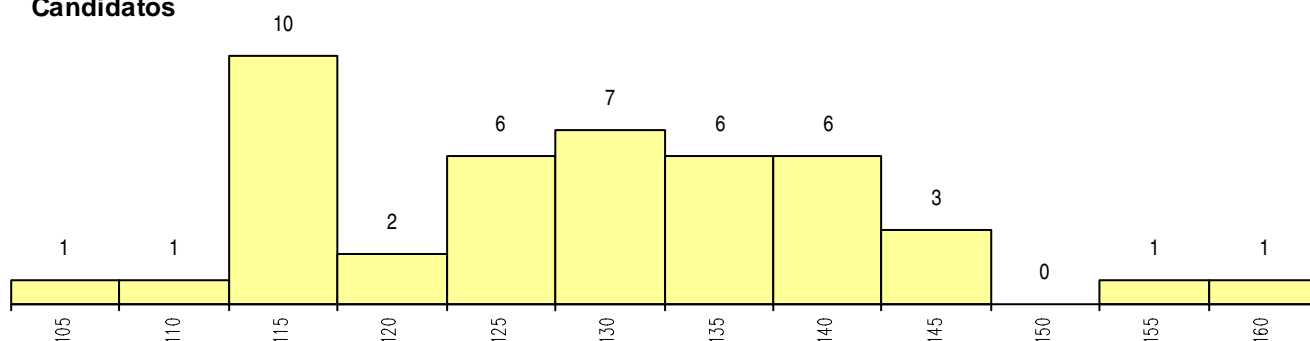

**SEXO DOS CANDIDATOS**

Sexo	Cands. %	Cols. %
Masc.	18 41	1 33
Femin.	26 59	2 67
<b>Total</b>	<b>44</b>	<b>3</b>

**CURSO DO 12º ANO**

Curso 12º ano	(15 mais frequentes)	
	Cands. %	Cols. %
R830 Agrupamento 3 / geral	28 64	2 67
R810 Agrupamento 1 / geral	11 25	1 33
R831 Agrupamento 3 / administração	1 2	0 0
R813 Agrupamento 1 / informática	1 2	0 0
P564 Técnico de multimédia	1 2	0 0

**MÉDIAS dos Colocados**

Nota de candidatura 141.5  
 Prova de ingresso 138.7  
 Média do 12º ano 144.3  
 Média do 10º/11º ano 144.3

**DISTRIBUIÇÕES DE NOTAS DE CANDIDATURA**

**Candidatos**

**Colocados**