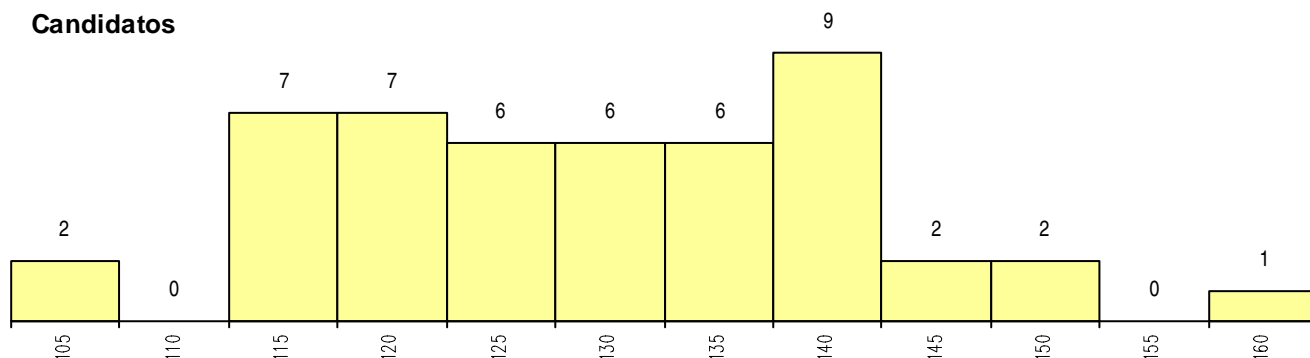

SEXO DOS CANDIDATOS

Sexo	Cands. %	Cols. %
Masc.	2 4	0 0
Femin.	46 96	5 100
Total	48	5

CURSO DO 12º ANO (15 mais frequentes)

Curso 12º ano	Cands. %	Cols. %
R810 Agrupamento 1 / geral	16 33	3 60
R840 Agrupamento 4 / geral	16 33	1 20
U220 Ens. secundário recorrente (todos)	5 10	0 0
R831 Agrupamento 3 / administração	3 6	0 0
R820 Agrupamento 2 / geral	2 4	1 20
R842 Agrupamento 4 / animação social	2 4	0 0
R841 Agrupamento 4 / comunicação	1 2	0 0
R830 Agrupamento 3 / geral	1 2	0 0
E001 1.º curso	1 2	0 0

MÉDIAS dos Colocados

Nota de candidatura	144.0
Prova de ingresso	150.0
Média do 12º ano	138.0
Média do 10º/11º ano	138.0

DISTRIBUIÇÕES DE NOTAS DE CANDIDATURA

Candidatos

Colocados