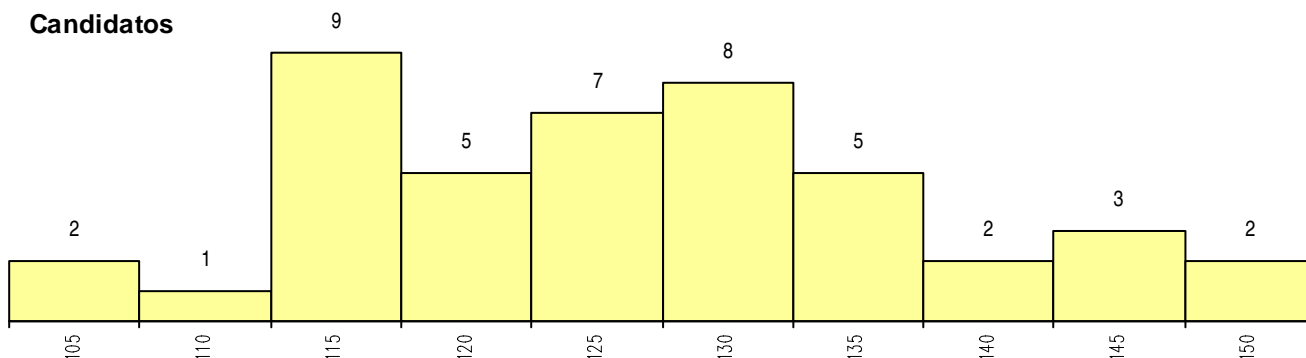

**SEXO DOS CANDIDATOS**

Sexo	Cands. %	Cols. %
Masc.	4 9	0 0
Femin.	40 91	6 100
<b>Total</b>	<b>44</b>	<b>6</b>

**CURSO DO 12º ANO**

Curso 12º ano	(15 mais frequentes)	
	Cands. %	Cols. %
R840 Agrupamento 4 / geral	22 50	1 17
R810 Agrupamento 1 / geral	6 14	3 50
U220 Ens. secundário recorrente (todos)	4 9	1 17
R842 Agrupamento 4 / animação social	3 7	0 0
R830 Agrupamento 3 / geral	3 7	0 0
R841 Agrupamento 4 / comunicação	2 5	1 17
R820 Agrupamento 2 / geral	1 2	0 0
E003 3.º curso	1 2	0 0
E001 1.º curso	1 2	0 0

**MÉDIAS dos Colocados**

Nota de candidatura	136.8
Prova de ingresso	137.7
Média do 12º ano	135.8
Média do 10º/11º ano	135.8

**DISTRIBUIÇÕES DE NOTAS DE CANDIDATURA**

**Candidatos**

**Colocados**