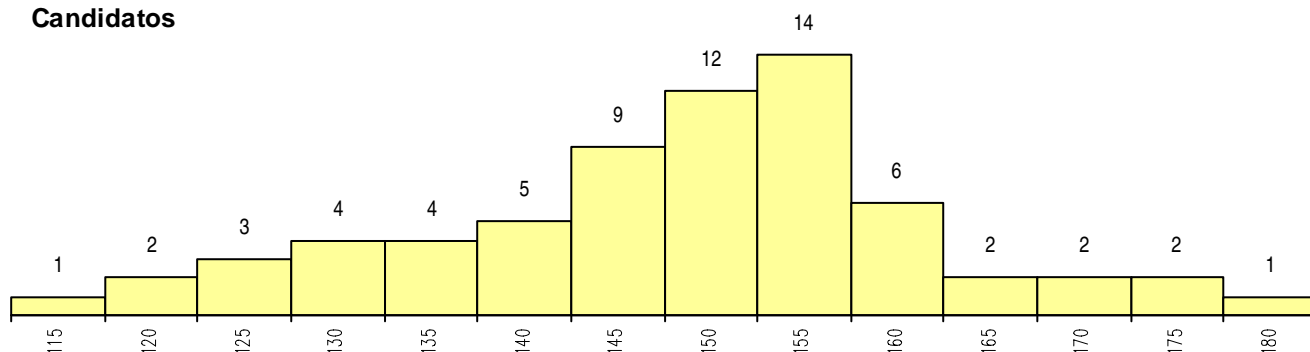

SEXO DOS CANDIDATOS

Sexo	Cands. %	Cols. %
Masc.	31 46	4 29
Femin.	36 54	10 71
Total	67	14

CURSO DO 12º ANO (15 mais frequentes)

Curso 12º ano	Cands. %	Cols. %
R820 Agrupamento 2 / geral	50 75	14 100
R821 Agrupamento 2 / design	4 6	0 0
U220 Ens. secundário recorrente (todos	3 4	0 0
R822 Agrupamento 2 / artes e ofícios	3 4	0 0
R810 Agrupamento 1 / geral	3 4	0 0
P403 Técnico de construção civil/desenh	2 3	0 0
R885 Tecnológico de design de equipa	1 1	0 0

MÉDIAS dos Colocados

Nota de candidatura	162.3
Prova de ingresso	177.9
Média do 12º ano	153.8
Média do 10º/11º ano	153.8

DISTRIBUIÇÕES DE NOTAS DE CANDIDATURA

Candidatos

Colocados