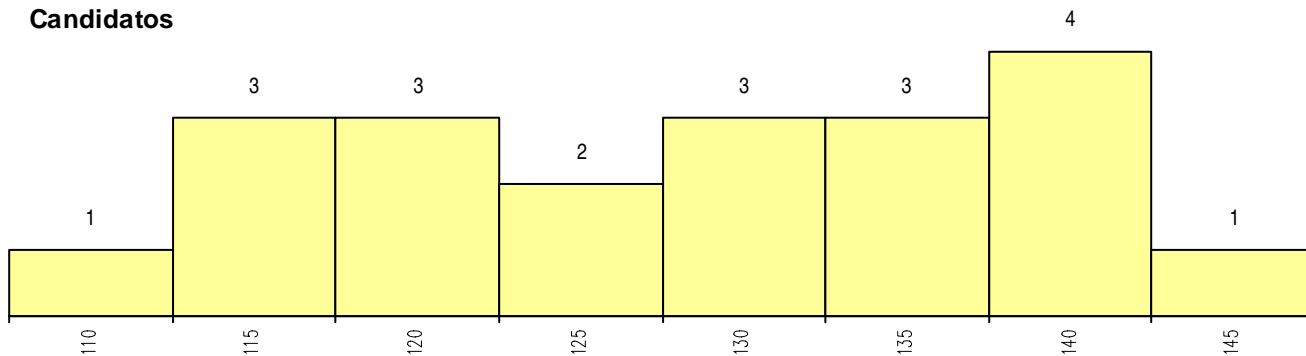

SEXO DOS CANDIDATOS

Sexo	Cands. %	Cols. %
Masc.	1 5	0 0
Femin.	19 95	9 100
Total	20	9

CURSO DO 12º ANO

(15 mais frequentes)

Curso 12º ano	Cands. %	Cols. %
R810 Agrupamento 1 / geral	20 100	9 100

MÉDIAS dos Colocados

Nota de candidatura	123.3
Prova de ingresso	101.6
Média do 12º ano	135.0
Média do 10º/11º ano	135.0

DISTRIBUIÇÕES DE NOTAS DE CANDIDATURA

Candidatos

Colocados