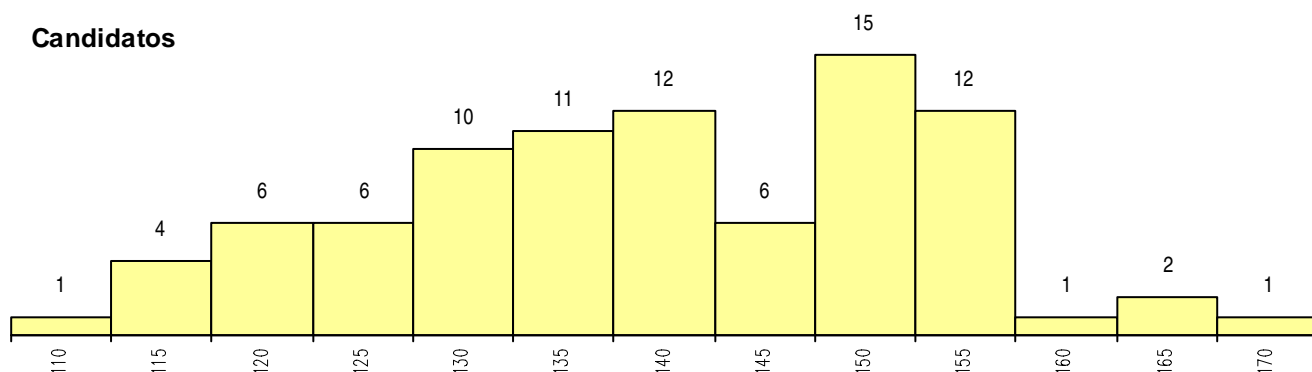

SEXO DOS CANDIDATOS

Sexo	Cands. %	Cols. %
Masc.	11 13	0 0
Femin.	76 87	11 100
Total	87	11

CURSO DO 12º ANO (15 mais frequentes)

Curso 12º ano	Cands. %	Cols. %
R810 Agrupamento 1 / geral	30 34	3 27
R840 Agrupamento 4 / geral	23 26	4 36
U220 Ens. secundário recorrente (todos	14 16	1 9
P381 Técnico de comunicação/marketin	3 3	1 9
E003 3.º curso	2 2	0 0
E001 1.º curso	2 2	0 0
P389 Animador sociocultural	2 2	0 0
P337 Técnico de turismo ambiental e rur	1 1	1 9
R191 Administração pública	1 1	1 9
Q950 Equivalências	1 1	0 0
P384 Técnico de comércio	1 1	0 0
P399 Técnico de cerâmica	1 1	0 0
P765 Técnico de seguros	1 1	0 0
R820 Agrupamento 2 / geral	1 1	0 0
T112 Técnico de contabilidade e gestao	1 1	0 0

MÉDIAS dos Colocados

Nota de candidatura	150.3
Prova de ingresso	153.0
Média do 12º ano	148.8
Média do 10º/11º ano	148.8

DISTRIBUIÇÕES DE NOTAS DE CANDIDATURA

Candidatos

Colocados