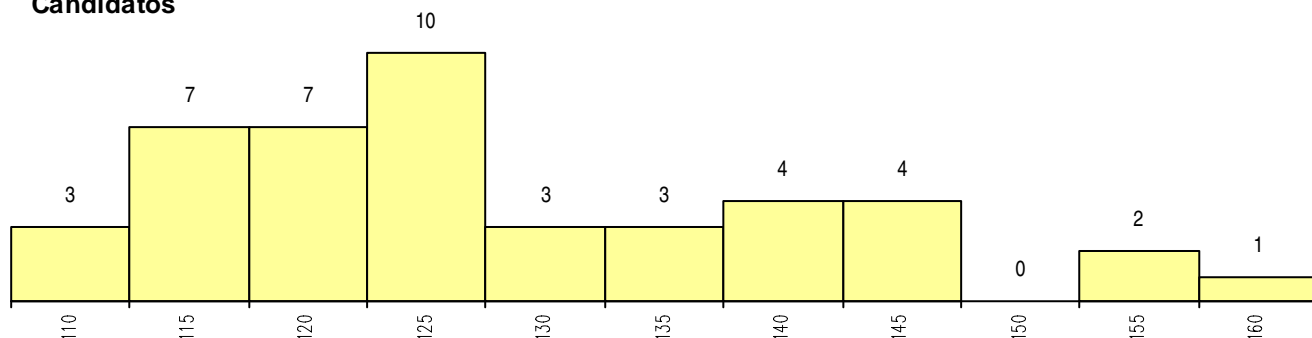

**SEXO DOS CANDIDATOS**

Sexo	Cands. %	Cols. %
Masc.	39 89	2 100
Femin.	5 11	0 0
<b>Total</b>	<b>44</b>	<b>2</b>

**CURSO DO 12º ANO**

Curso 12º ano	(15 mais frequentes)		
	Cands. %	Cols. %	
R810 Agrupamento 1 / geral	27 61	0 0	
R813 Agrupamento 1 / informática	12 27	2 100	
R820 Agrupamento 2 / geral	2 5	0 0	
U220 Ens. secundário recorrente (todos	1 2	0 0	
R812 Agrupamento 1 / electrotecnia/elec	1 2	0 0	
R174 Informática	1 2	0 0	

**MÉDIAS dos Colocados**

Nota de candidatura	155.5
Prova de ingresso	145.5
Média do 12º ano	165.5
Média do 10º/11º ano	165.5

**DISTRIBUIÇÕES DE NOTAS DE CANDIDATURA**

**Candidatos**

**Colocados**