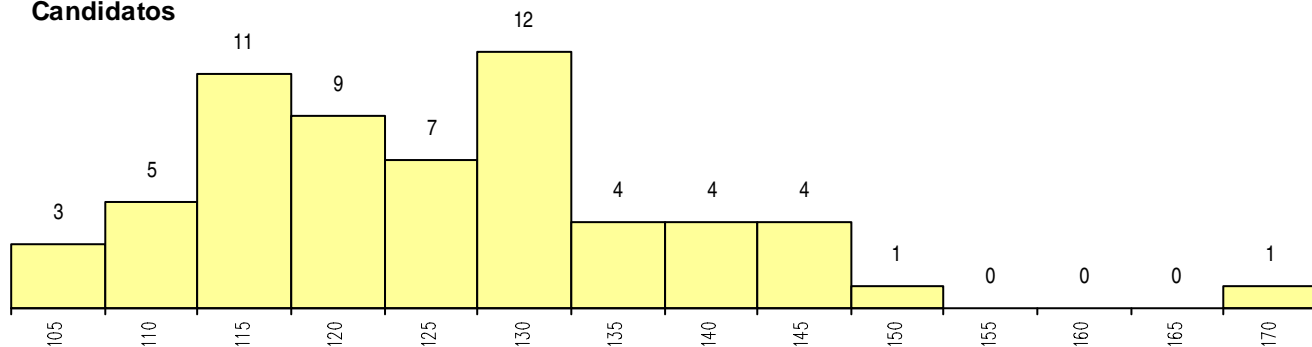

SEXO DOS CANDIDATOS

Sexo	Cands. %	Cols. %
Masc.	27 44	7 30
Femin.	34 56	16 70
Total	61	23

CURSO DO 12º ANO

Curso 12º ano	Cands. %	Cols. %
R830 Agrupamento 3 / geral	36 59	13 57
R810 Agrupamento 1 / geral	15 25	8 35
R831 Agrupamento 3 / administração	3 5	1 4
U220 Ens. secundário recorrente (todos)	2 3	1 4
R820 Agrupamento 2 / geral	2 3	0 0
R813 Agrupamento 1 / informática	1 2	0 0
Q940 Escolas estrangeiras em Portugal	1 2	0 0
Q900 Emigrantes	1 2	0 0

(15 mais frequentes)

MÉDIAS dos Colocados

Nota de candidatura	130.0
Prova de ingresso	114.0
Média do 12º ano	146.0
Média do 10º/11º ano	146.0

DISTRIBUIÇÕES DE NOTAS DE CANDIDATURA

Candidatos

Colocados