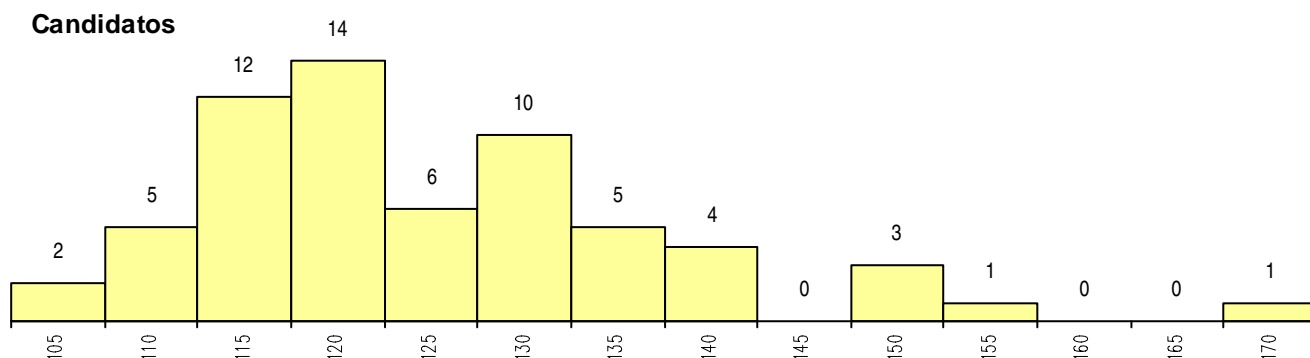

SEXO DOS CANDIDATOS

Sexo	Cands. %	Cols. %
Masc.	29 46	5 36
Femin.	34 54	9 64
Total	63	14

CURSO DO 12º ANO

Curso 12º ano	Cands. %	Cols. %
R830 Agrupamento 3 / geral	32 51	7 50
R810 Agrupamento 1 / geral	21 33	4 29
R831 Agrupamento 3 / administração	2 3	1 7
U220 Ens. secundário recorrente (todos)	2 3	0 0
R820 Agrupamento 2 / geral	1 2	1 7
Q900 Emigrantes	1 2	1 7
R813 Agrupamento 1 / informática	1 2	0 0
Q940 Escolas estrangeiras em Portugal	1 2	0 0

(15 mais frequentes)

MÉDIAS dos Colocados

Nota de candidatura	132.1
Prova de ingresso	120.1
Média do 12º ano	144.1
Média do 10º/11º ano	144.1

DISTRIBUIÇÕES DE NOTAS DE CANDIDATURA

Candidatos

Colocados