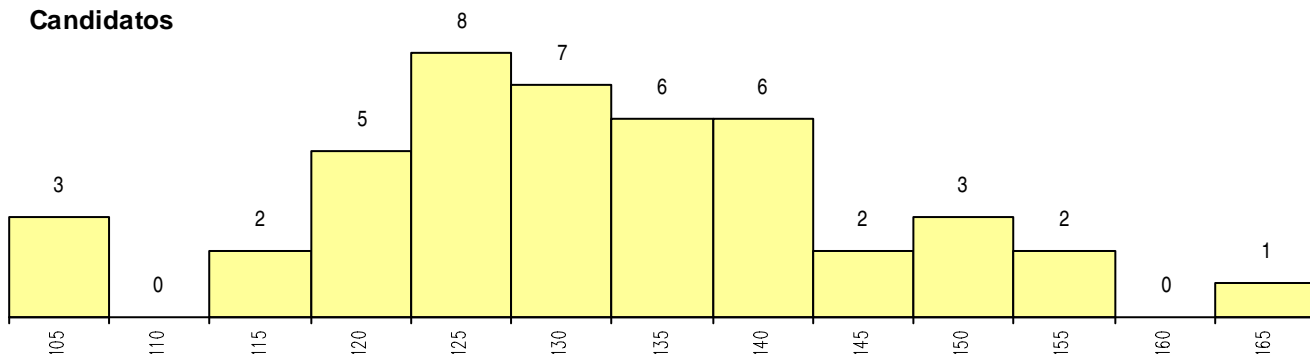

SEXO DOS CANDIDATOS

Sexo	Cands. %	Cols. %
Masc.	20 44	5 71
Femin.	25 56	2 29
Total	45	7

CURSO DO 12º ANO

(15 mais frequentes)

Curso 12º ano	Cands. %	Cols. %
R840 Agrupamento 4 / geral	22 49	3 43
U220 Ens. secundário recorrente (todos	10 22	2 29
R830 Agrupamento 3 / geral	4 9	1 14
E003 3.º curso	2 4	0 0
P392 Animador sociocultural/desporto	1 2	1 14
R842 Agrupamento 4 / animação social	1 2	0 0
R841 Agrupamento 4 / comunicação	1 2	0 0
R810 Agrupamento 1 / geral	1 2	0 0
Q950 Equivalências	1 2	0 0
E002 2.º curso	1 2	0 0
E001 1.º curso	1 2	0 0

MÉDIAS dos Colocados

Nota de candidatura	134.1
Prova de ingresso	136.3
Média do 12º ano	132.0
Média do 10º/11º ano	132.0

DISTRIBUIÇÕES DE NOTAS DE CANDIDATURA

Candidatos

Colocados