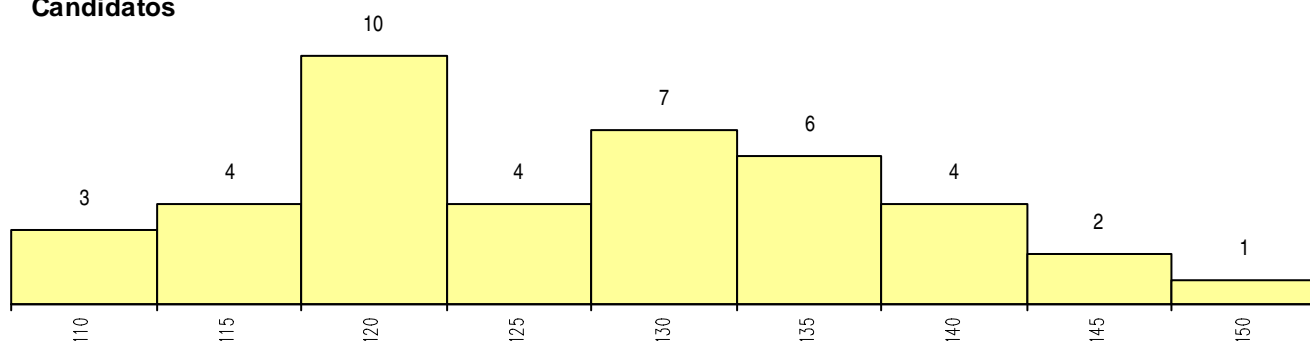

SEXO DOS CANDIDATOS

Sexo	Cands. %	Cols. %
Masc.	8 20	2 17
Femin.	33 80	10 83
Total	41	12

CURSO DO 12º ANO

Curso 12º ano	(15 mais frequentes)	
	Cands. %	Cols. %
R840 Agrupamento 4 / geral	20 49	6 50
U220 Ens. secundário recorrente (todos	7 17	1 8
R810 Agrupamento 1 / geral	5 12	2 17
R830 Agrupamento 3 / geral	4 10	3 25
R831 Agrupamento 3 / administração	2 5	0 0
R841 Agrupamento 4 / comunicação	1 2	0 0
E003 3.º curso	1 2	0 0
E002 2.º curso	1 2	0 0

MÉDIAS dos Colocados

Nota de candidatura	130.0
Prova de ingresso	128.8
Média do 12º ano	131.2
Média do 10º/11º ano	131.2

DISTRIBUIÇÕES DE NOTAS DE CANDIDATURA

Candidatos

Colocados