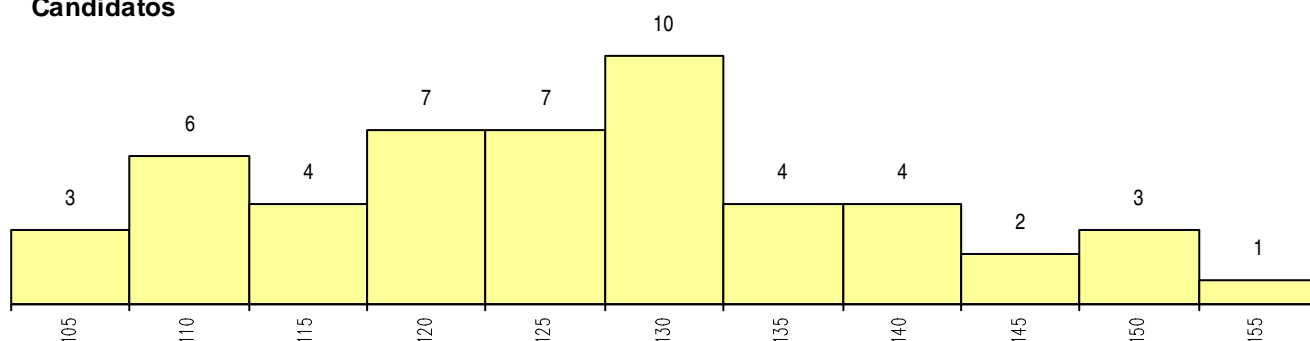

**SEXO DOS CANDIDATOS**

Sexo	Cands. %	Cols. %
Masc.	17 33	4 40
Femin.	34 67	6 60
<b>Total</b>	<b>51</b>	<b>10</b>

**CURSO DO 12º ANO**

Curso 12º ano	(15 mais frequentes)	
	Cands. %	Cols. %
R840 Agrupamento 4 / geral	24 47	6 60
U220 Ens. secundário recorrente (todos	11 22	2 20
R841 Agrupamento 4 / comunicação	3 6	1 10
E003 3.º curso	3 6	0 0
R810 Agrupamento 1 / geral	2 4	1 10
R830 Agrupamento 3 / geral	2 4	0 0
U230 Ens. sec. recorrente privado e coo	1 2	0 0
R842 Agrupamento 4 / animação social	1 2	0 0
R831 Agrupamento 3 / administração	1 2	0 0
P726 Técnico da qualidade	1 2	0 0
P564 Técnico de multimédia	1 2	0 0
P502 Técnico de turismo/profissionais d	1 2	0 0

**MÉDIAS dos Colocados**

Nota de candidatura	129.8
Prova de ingresso	129.6
Média do 12º ano	130.1
Média do 10º/11º ano	130.1

**DISTRIBUIÇÕES DE NOTAS DE CANDIDATURA**

**Candidatos**

**Colocados**