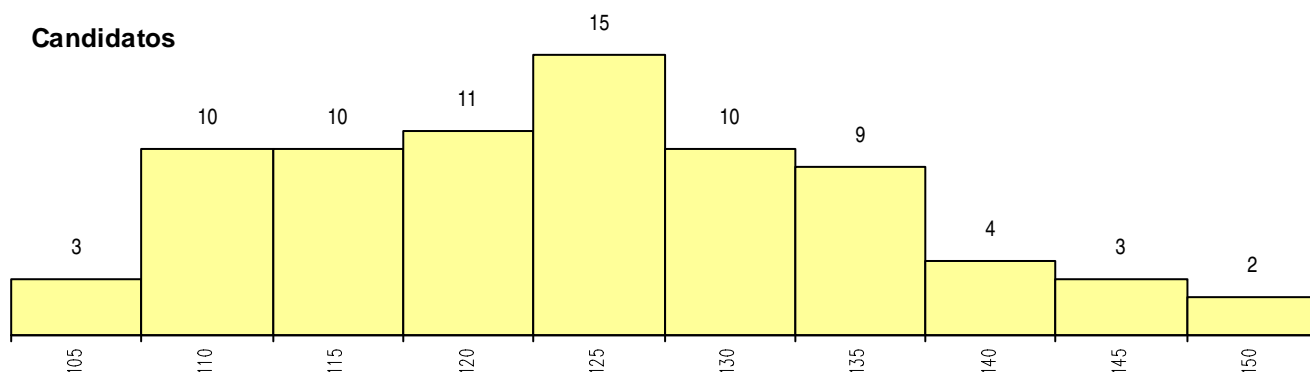

OPÇÃO CANDIDATURA

Opção	Cands. %	Cols. %
1ª	17 22	4 67
2ª	23 30	1 17
3ª	10 13	1 17
4ª	13 17	0 0
5ª	10 13	0 0
6ª	4 5	0 0
Total	77	6

ETAPA COLOCAÇÃO (contingente)

Etapa Colocação	Cands. %	Cols. %	Nota
17 Geral	77 100	6 100	133.0
Total	77	6	

DISTRITO/CAE DE CANDIDATURA

Distrito Origem	Cands. %	Cols. %
Coimbra	27 35	2 33
Aveiro	10 13	0 0
Leiria	6 8	0 0
Viseu	6 8	0 0
Guarda	5 6	0 0
Porto	4 5	0 0
Tâmega	3 4	1 17
Entre Douro e Vou	3 4	2 33
Oeste	3 4	0 0
Douro-Sul	2 3	0 0
Évora	2 3	0 0
Santarém	2 3	0 0
Vila Real	1 1	1 17
R. A. Madeira	1 1	0 0
Castelo Branco	1 1	0 0
Braga	1 1	0 0
Total	77	6

SEXO DOS CANDIDATOS

Sexo	Cands. %	Cols. %
Masc.	26 34	3 50
Femin.	51 66	3 50
Total	77	6

CURSO DO 12º ANO (15 mais frequentes)

Curso 12º ano	Cands. %	Cols. %
R840 Agrupamento 4 / geral	43 56	5 83
U220 Ens. secundário recorrente (todos	16 21	0 0
R841 Agrupamento 4 / comunicação	3 4	0 0
R810 Agrupamento 1 / geral	2 3	0 0
R842 Agrupamento 4 / animação social	2 3	0 0
P564 Técnico de multimédia	1 1	1 17
P337 Técnico de turismo ambiental e rur	1 1	0 0
P472 Técnico de informática/gestao	1 1	0 0
P502 Técnico de turismo/profissionais d	1 1	0 0
P586 Técnico de cozinha	1 1	0 0
E003 3.º curso	1 1	0 0
P740 Técnico de electrónica	1 1	0 0
U230 Ens. sec. recorrente privado e coo	1 1	0 0
R821 Agrupamento 2 / design	1 1	0 0
R831 Agrupamento 3 / administração	1 1	0 0

MÉDIAS dos Colocados

Nota de candidatura	137.3
Prova de ingresso	134.5
Média do 12º ano	140.2
Média do 10º/11º ano	140.2

DISTRIBUIÇÕES DE NOTAS DE CANDIDATURA

Candidatos